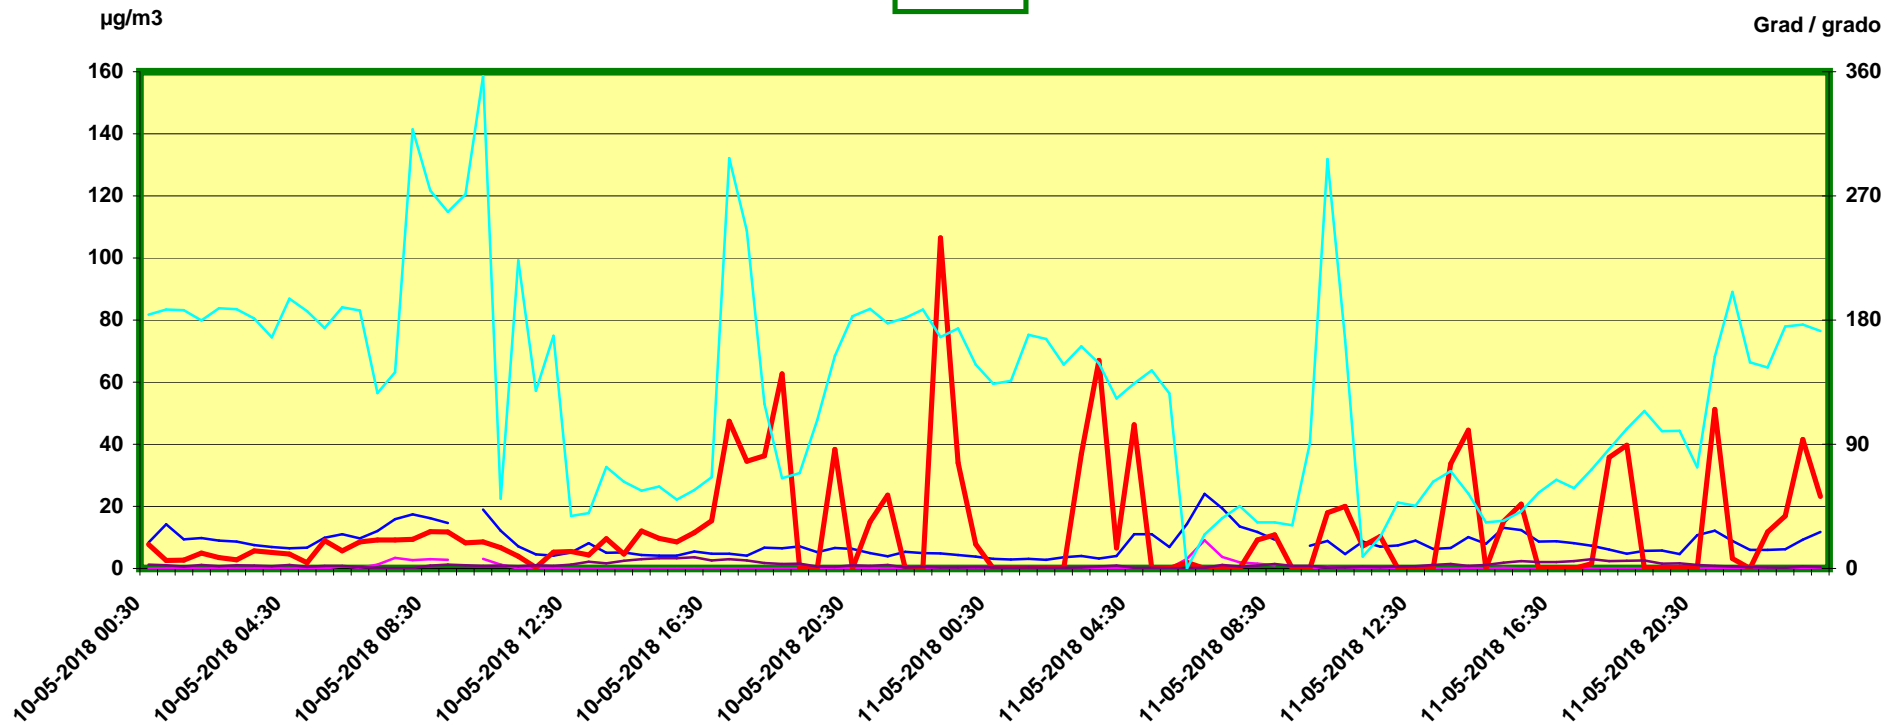

# Tulfes

Zeitraum / Periodo di tempo: 10-05-2018 00:30 - 11-05-2018 24:00

Unkorrigierte Werte / Valori non corretti