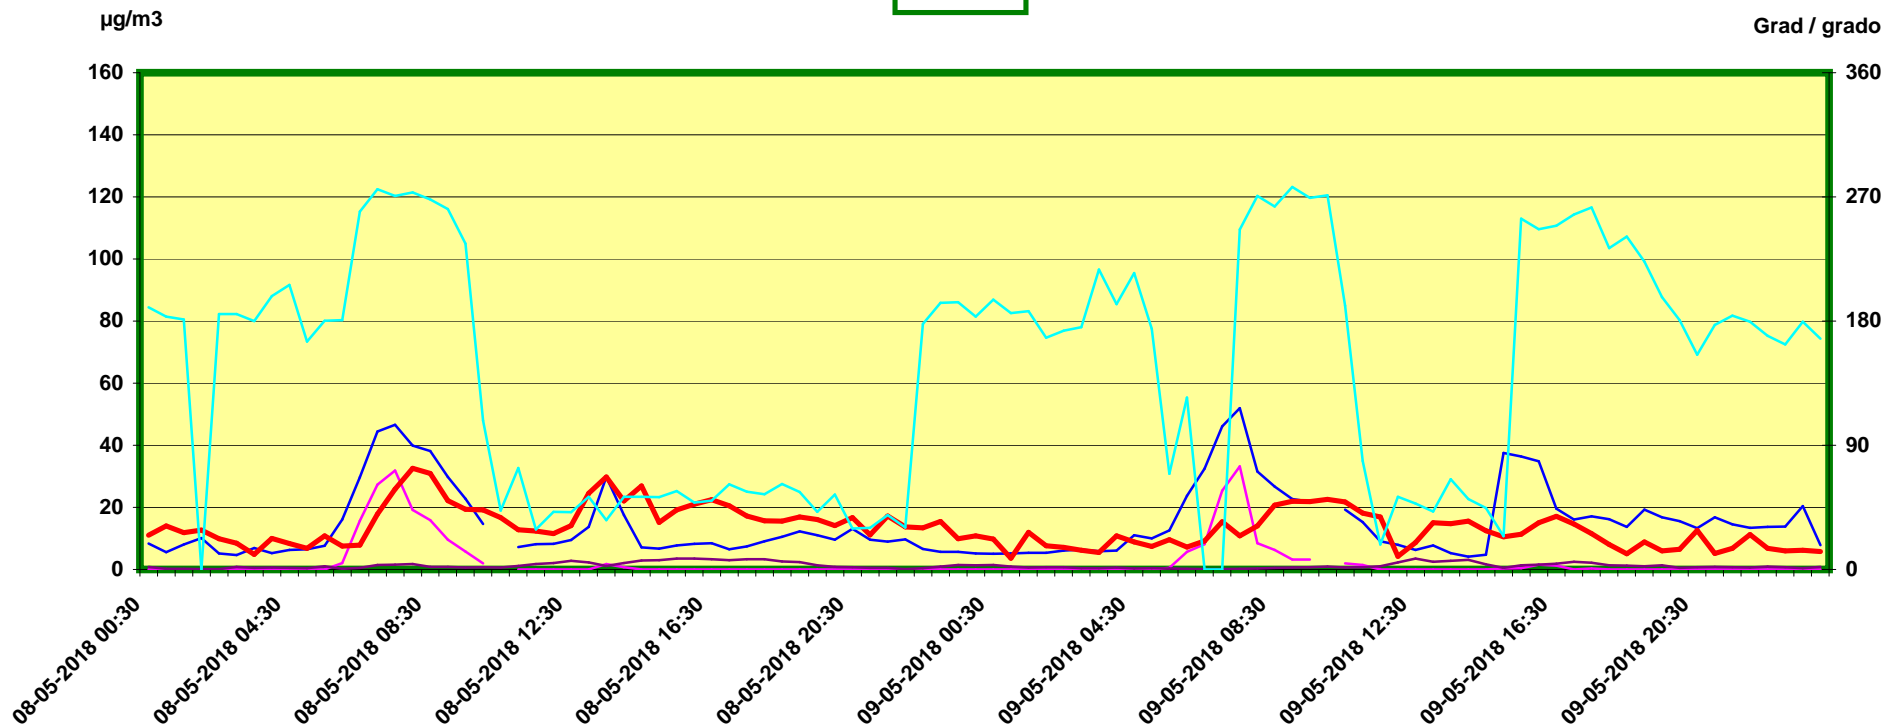

Tulfes

Zeitraum / Periodo di tempo: 08-05-2018 00:30 - 09-05-2018 24:00

Unkorrigierte Werte / Valori non corretti