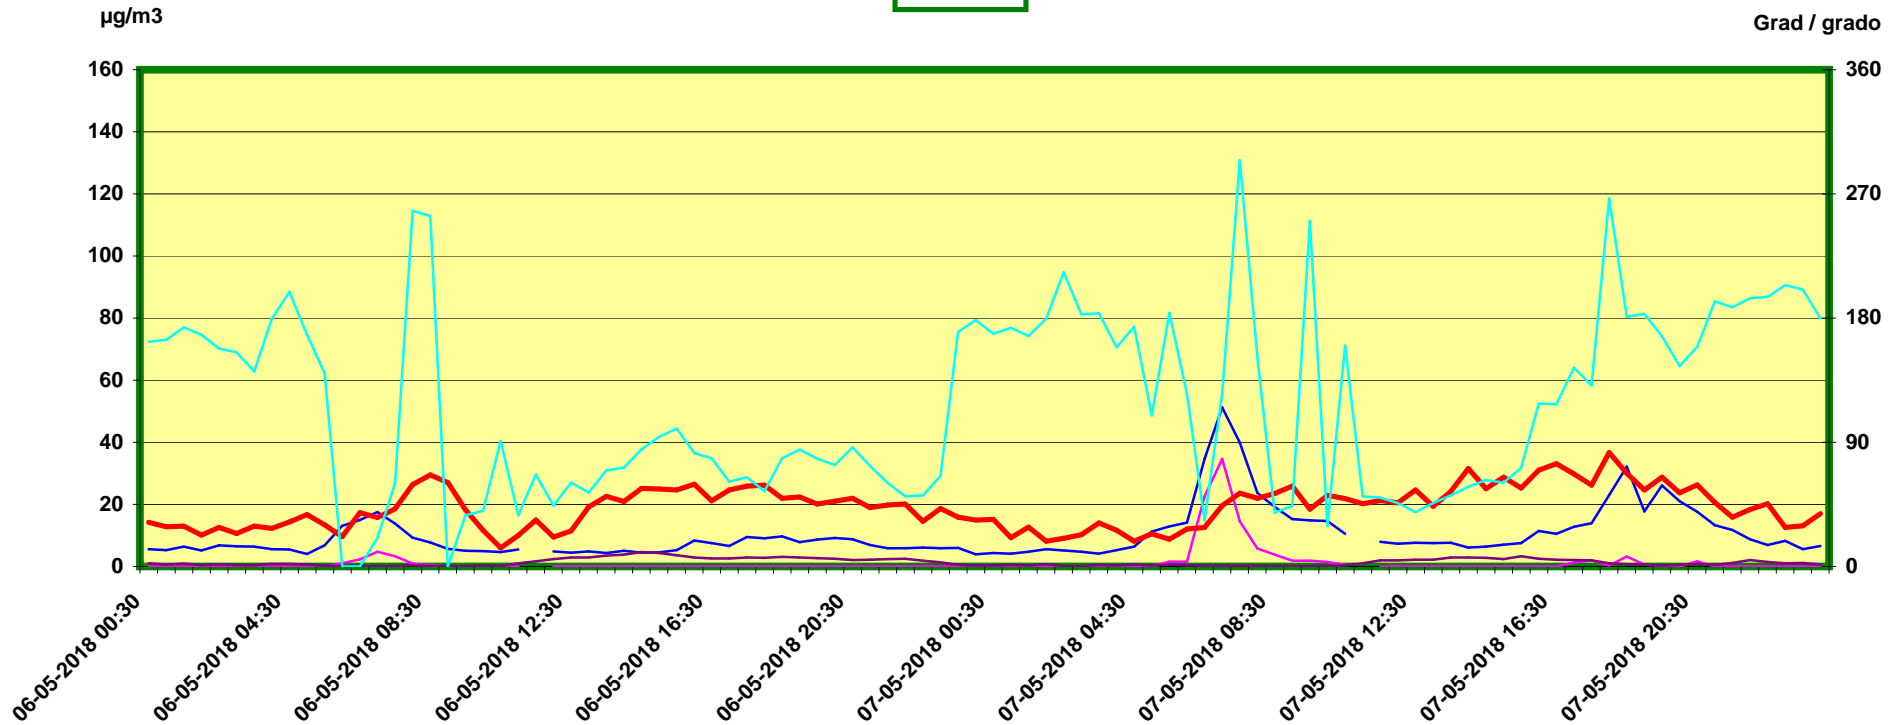

# Tulfes

Zeitraum / Periodo di tempo: 06-05-2018 00:30 - 07-05-2018 24:00

Unkorrigierte Werte / Valori non corretti