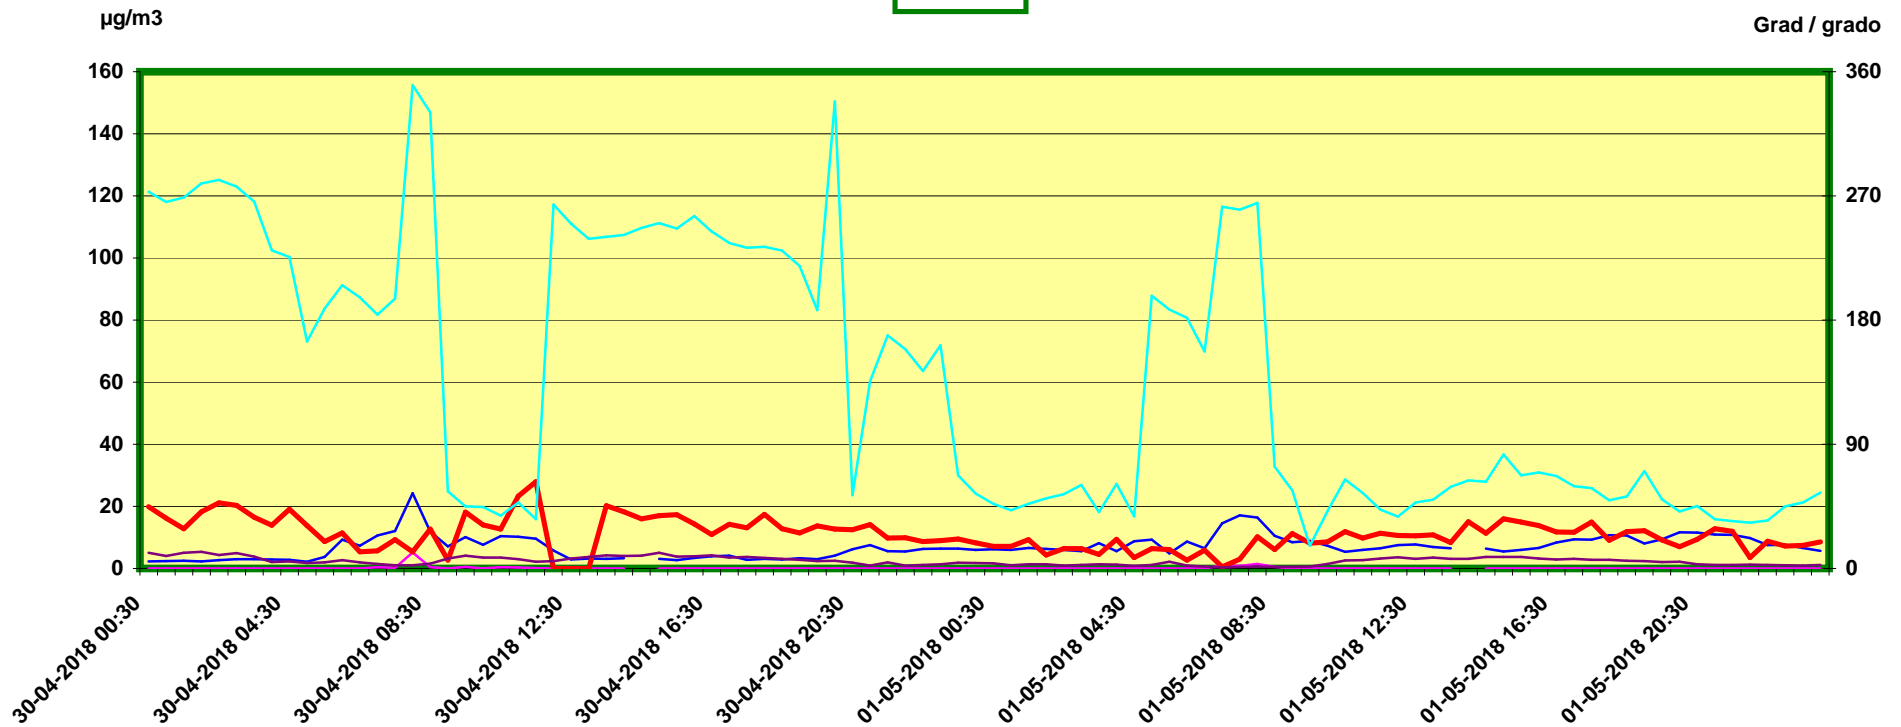

Tulfes

Zeitraum / Periodo di tempo: 30-04-2018 00:30 - 01-05-2018 24:00

Unkorrigierte Werte / Valori non corretti