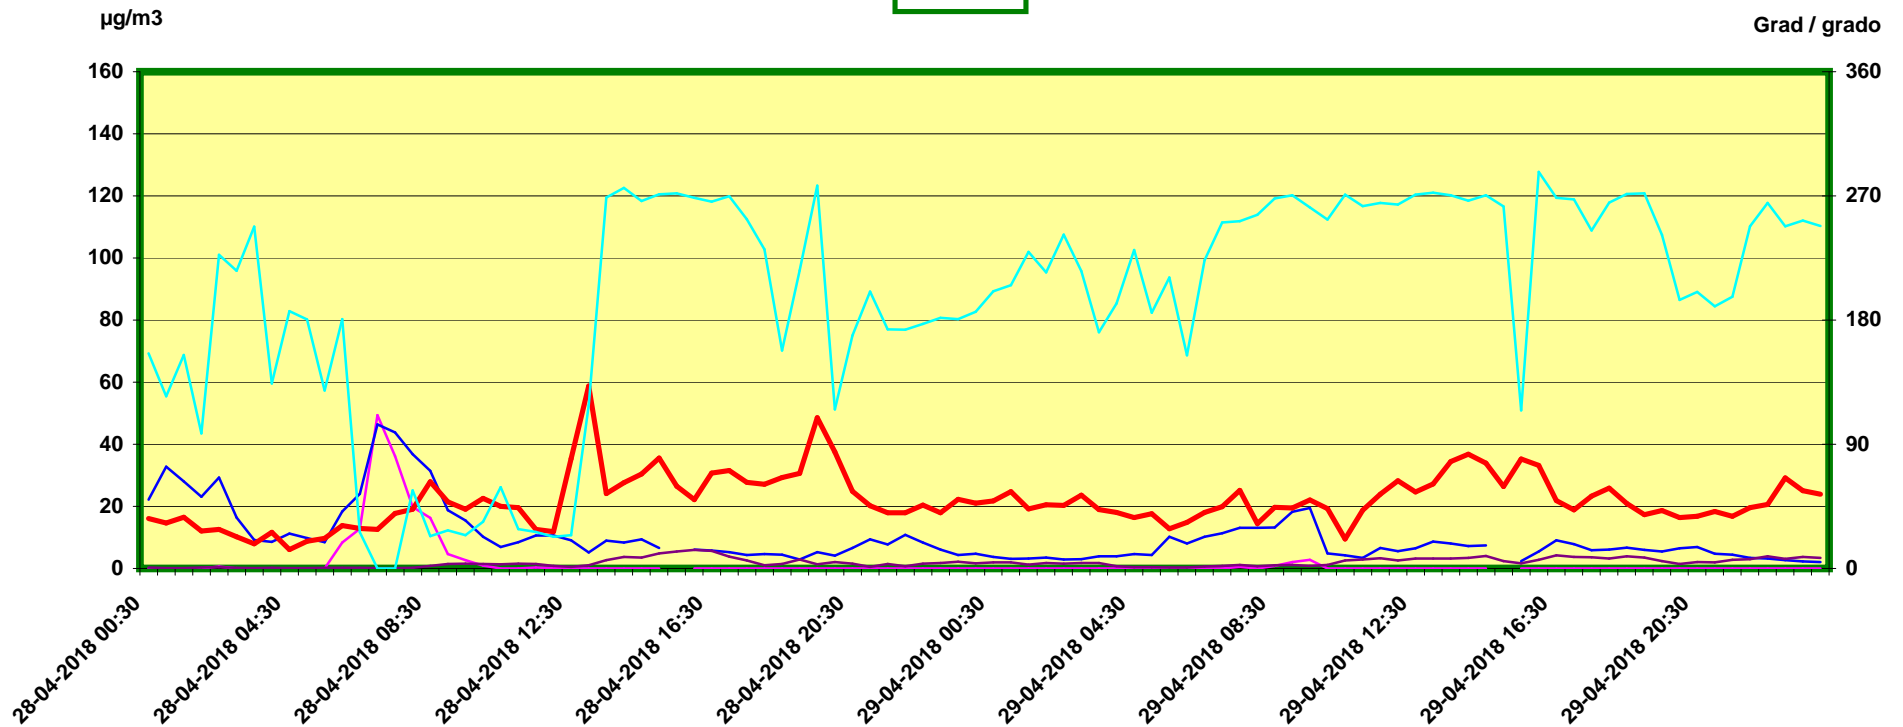

# Tulfes

Zeitraum / Periodo di tempo: 28-04-2018 00:30 - 29-04-2018 24:00

Unkorrigierte Werte / Valori non corretti