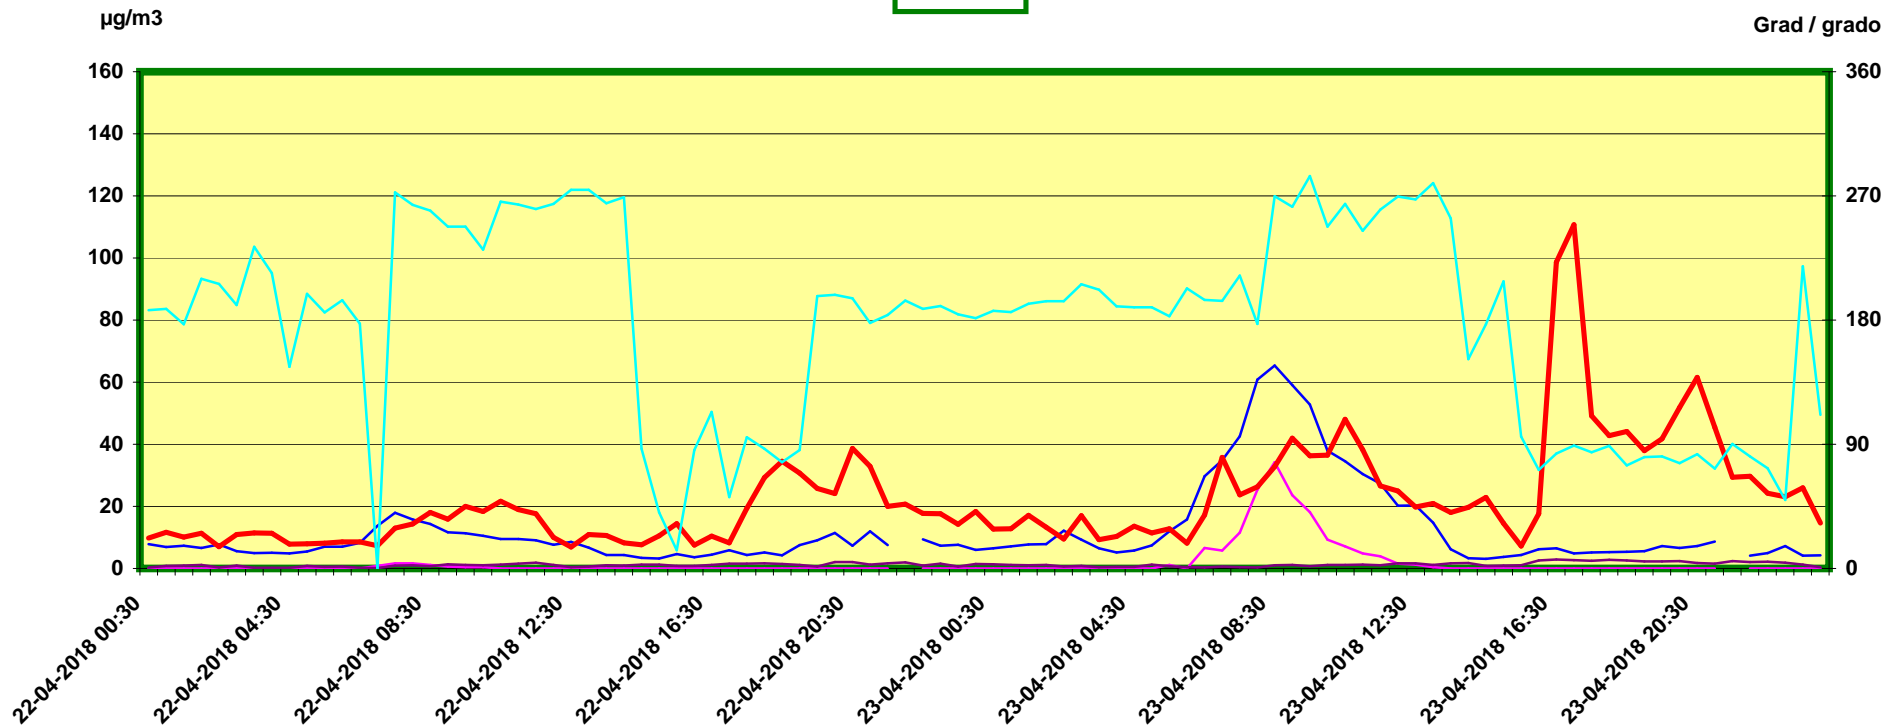

Tulfes

Zeitraum / Periodo di tempo: 22-04-2018 00:30 - 23-04-2018 24:00

Unkorrigierte Werte / Valori non corretti