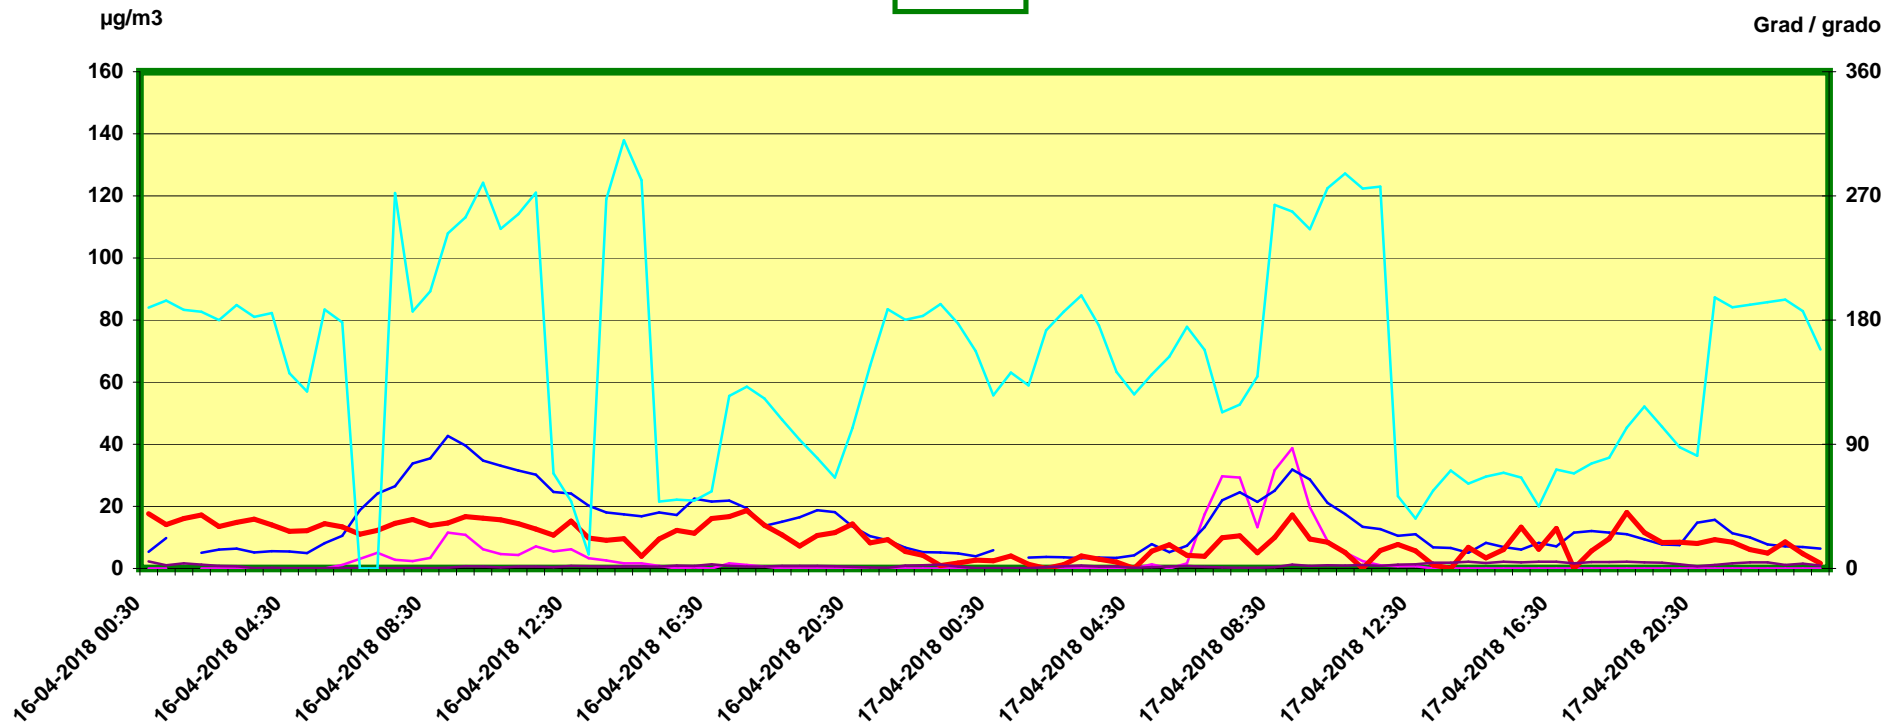

Tulfes

Zeitraum / Periodo di tempo: 16-04-2018 00:30 - 17-04-2018 24:00

Unkorrigierte Werte / Valori non corretti