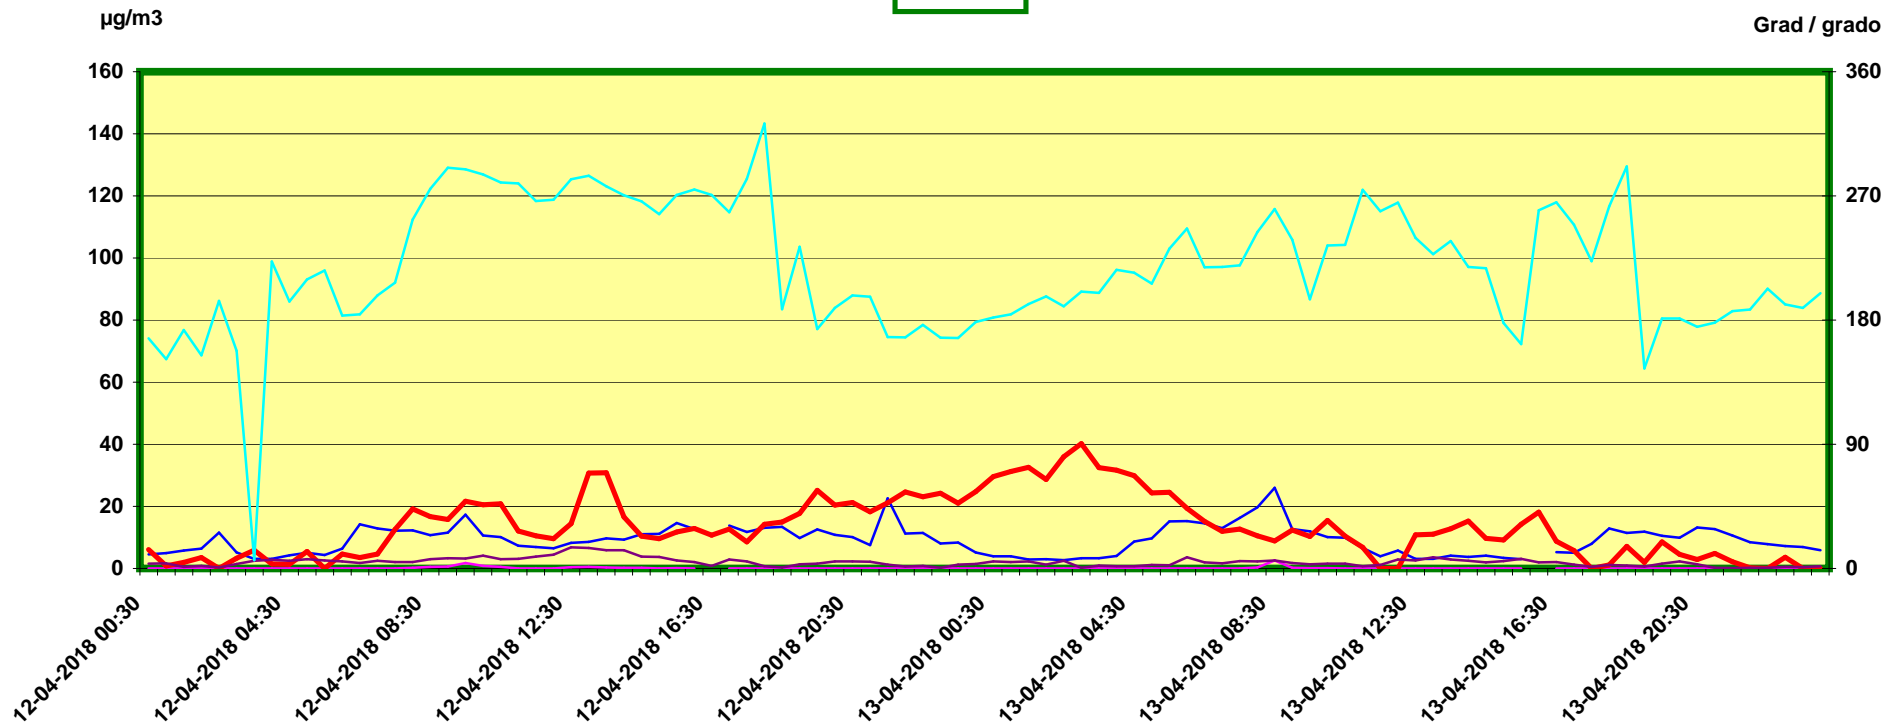

# Tulfes

Zeitraum / Periodo di tempo: 12-04-2018 00:30 - 13-04-2018 24:00

Unkorrigierte Werte / Valori non corretti