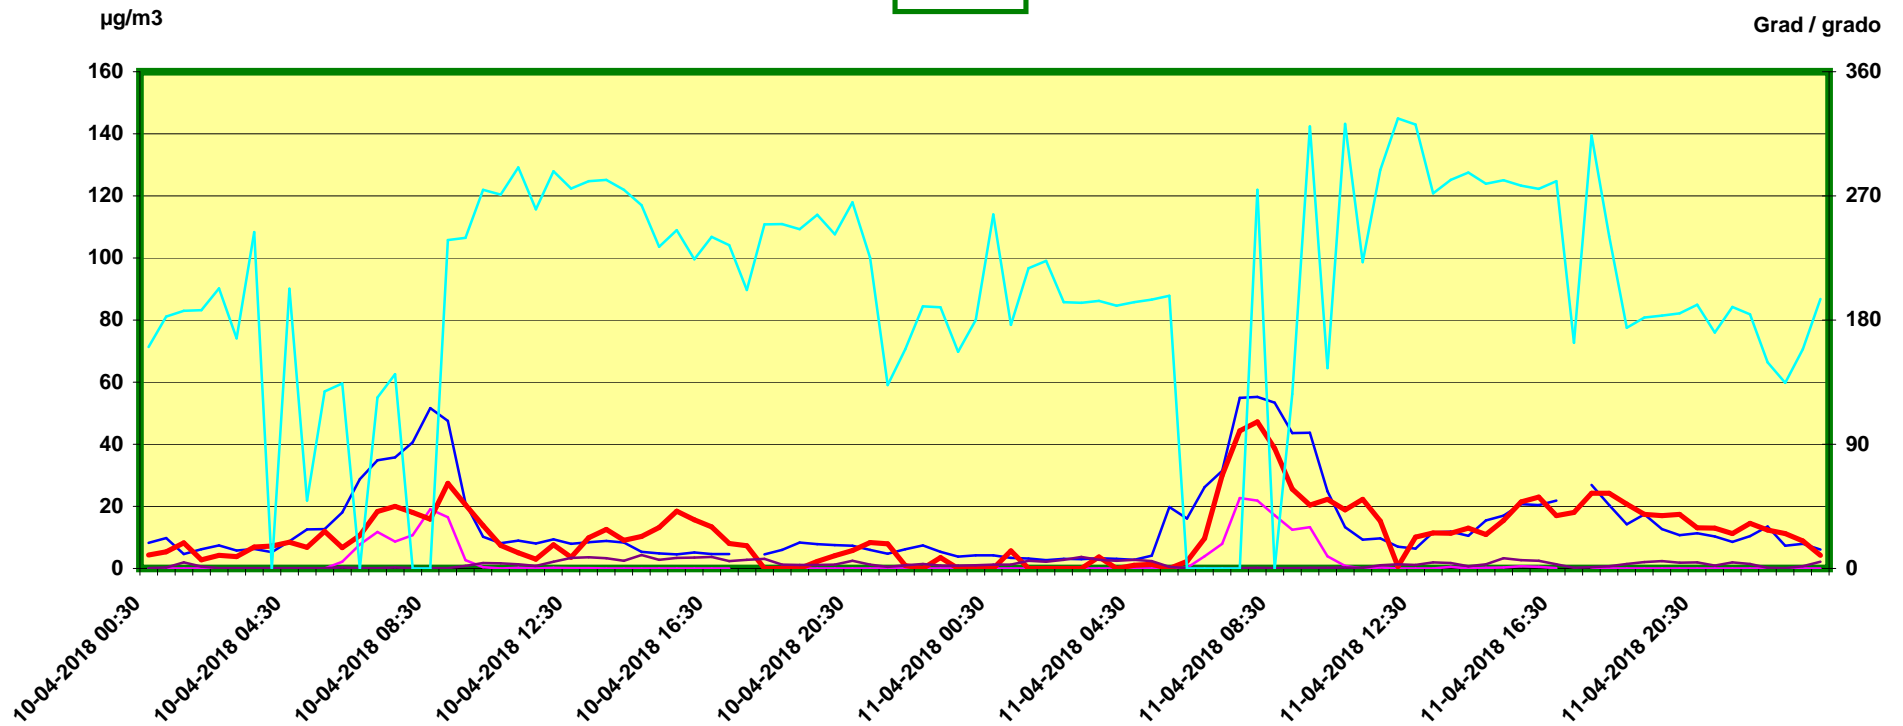

Tulfes

Zeitraum / Periodo di tempo: 10-04-2018 00:30 - 11-04-2018 24:00

Unkorrigierte Werte / Valori non corretti