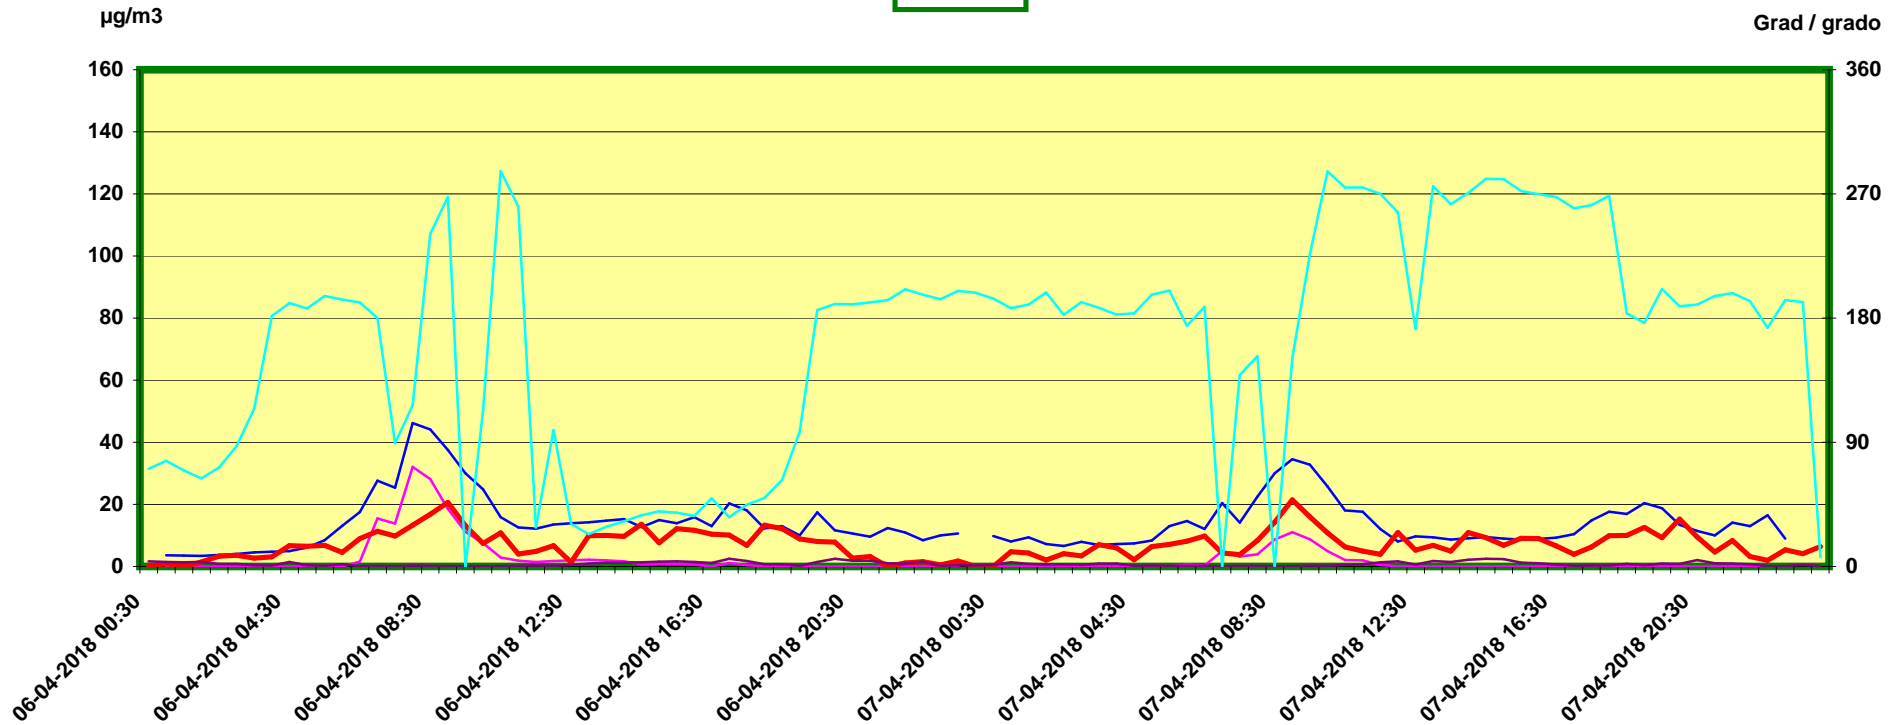

Tulfes

Zeitraum / Periodo di tempo: 06-04-2018 00:30 - 07-04-2018 24:00 Unkorrigierte Werte / Valori non corretti