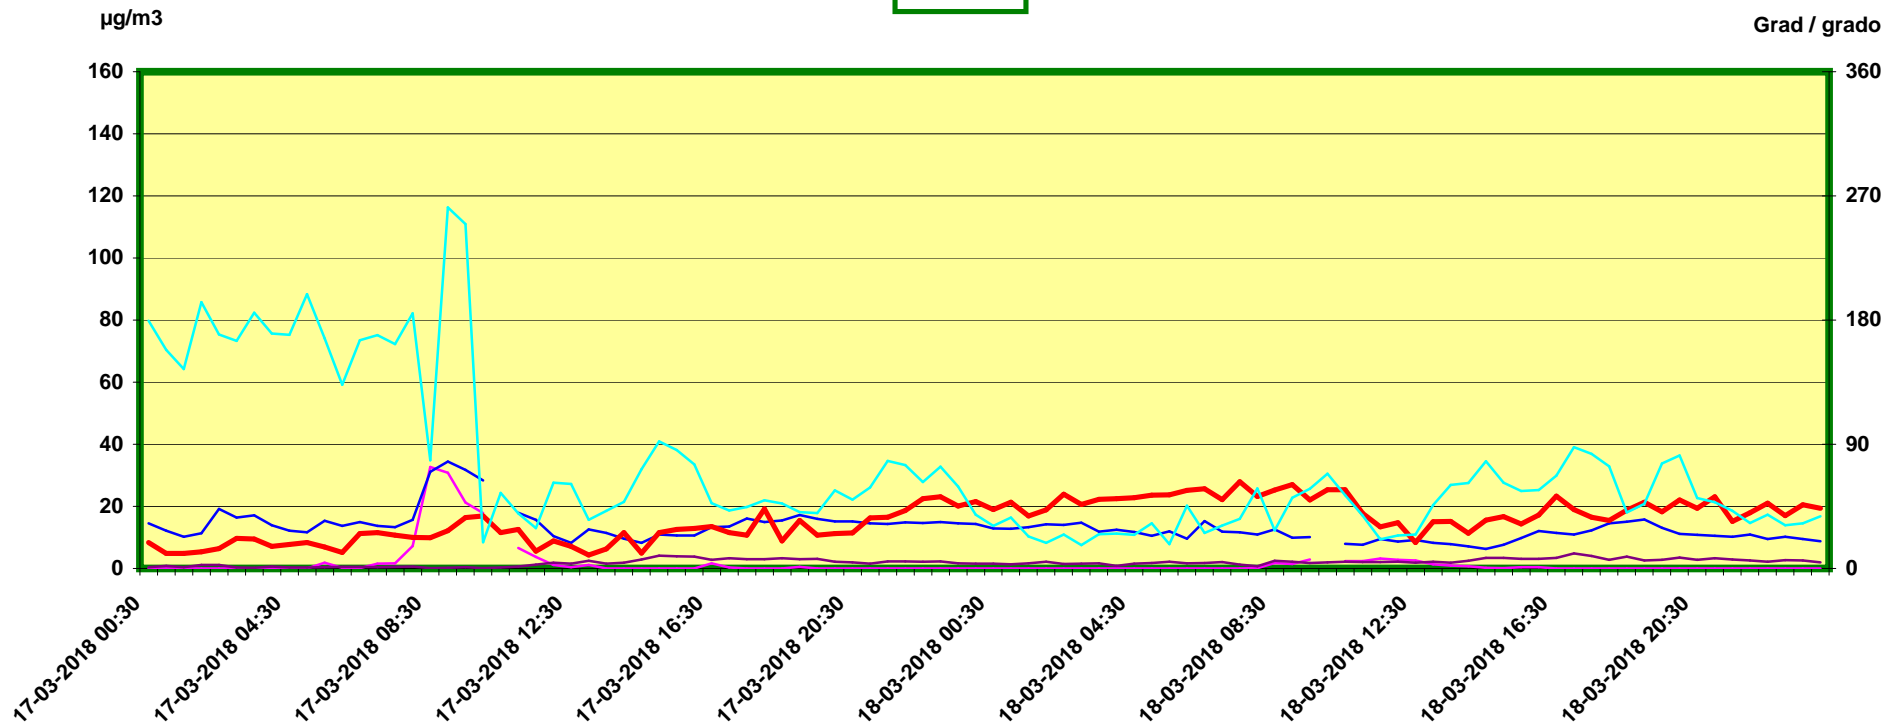

Tulfes

Zeitraum / Periodo di tempo: 17-03-2018 00:30 - 18-03-2018 24:00

Unkorrigierte Werte / Valori non corretti