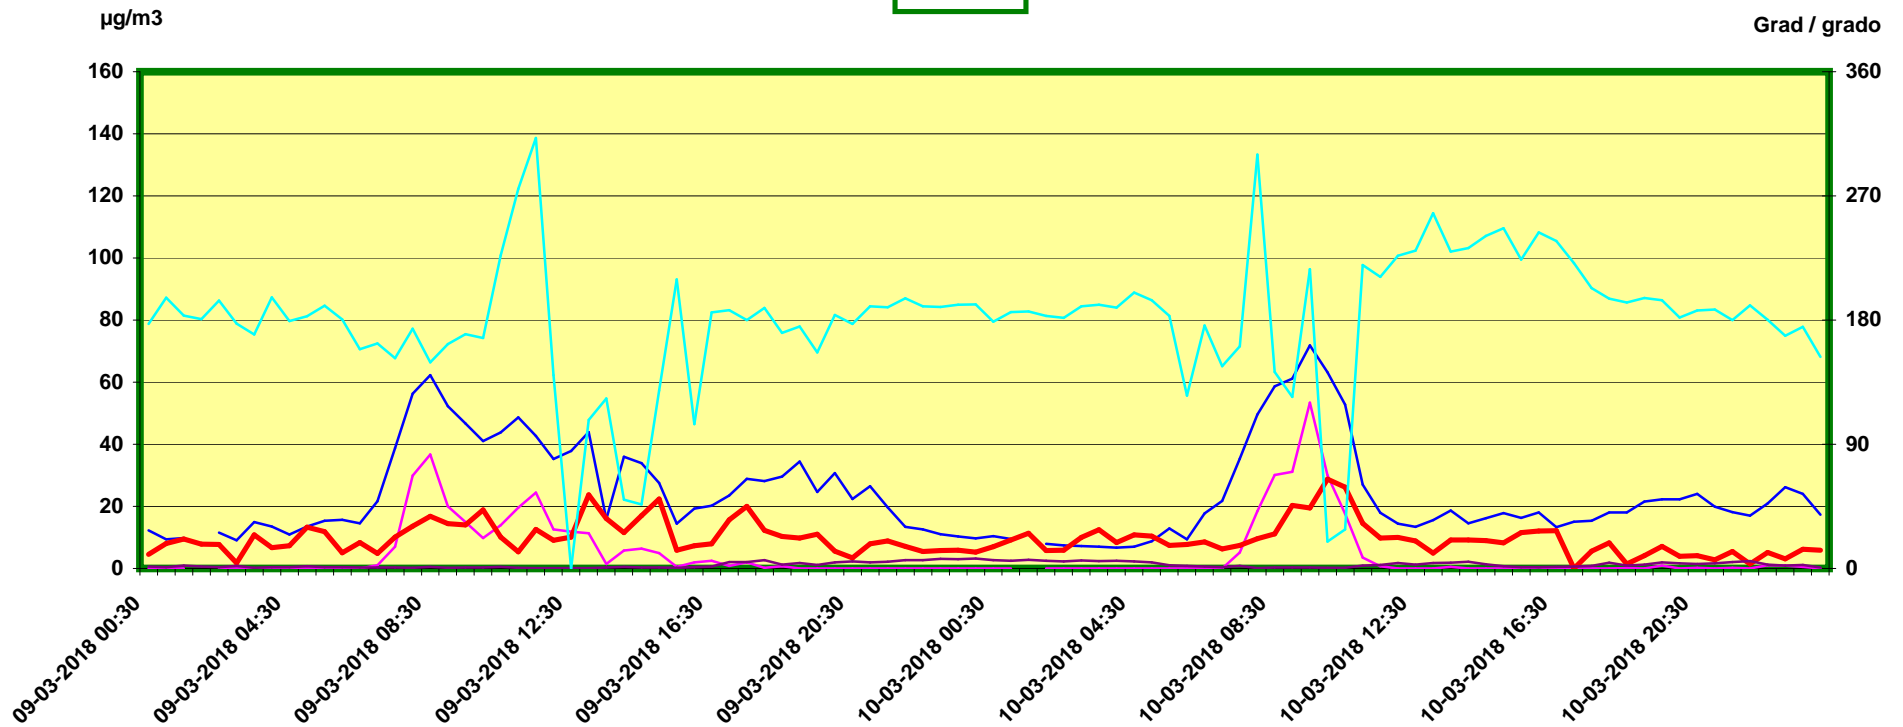

# Tulfes

Zeitraum / Periodo di tempo: 09-03-2018 00:30 - 10-03-2018 24:00

Unkorrigierte Werte / Valori non corretti