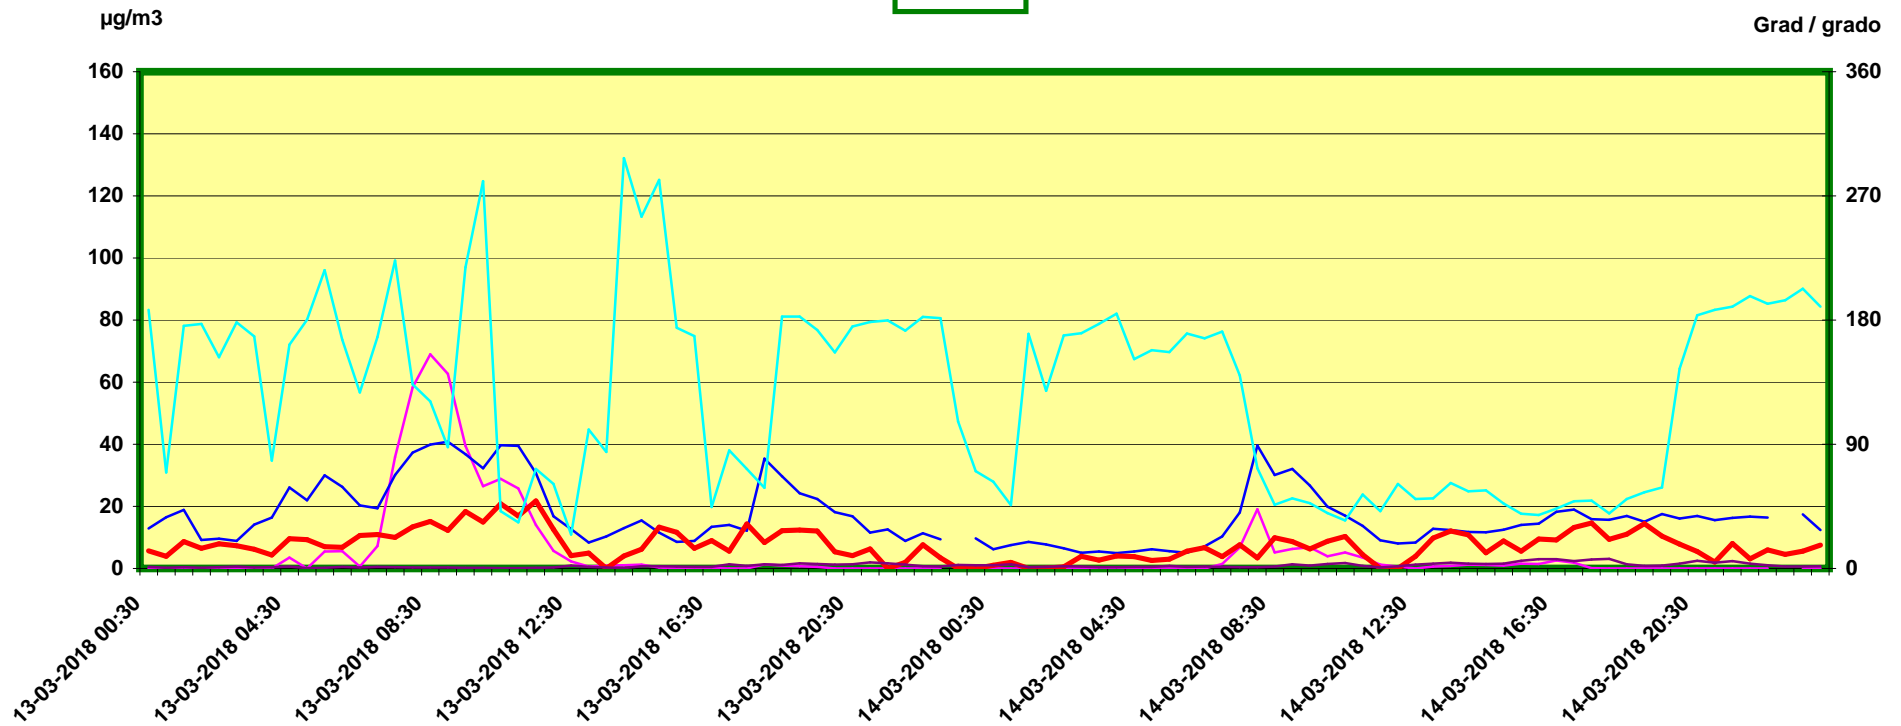

Tulfes

Zeitraum / Periodo di tempo: 13-03-2018 00:30 - 14-03-2018 24:00

Unkorrigierte Werte / Valori non corretti