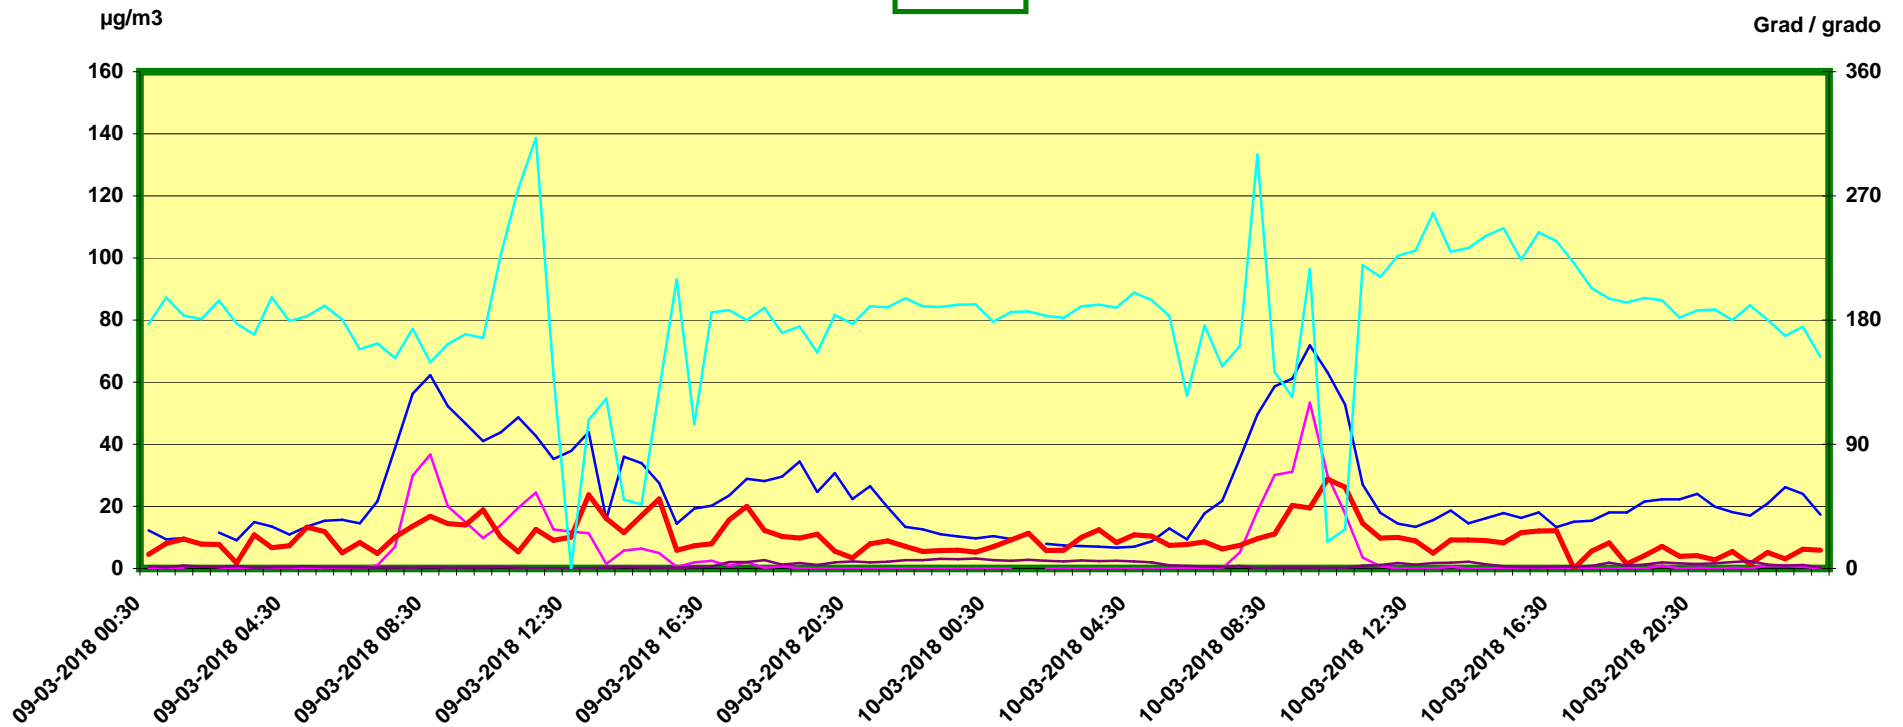

Tulfes

Zeitraum / Periodo di tempo: 09-03-2018 00:30 - 10-03-2018 24:00

Unkorrigierte Werte / Valori non corretti