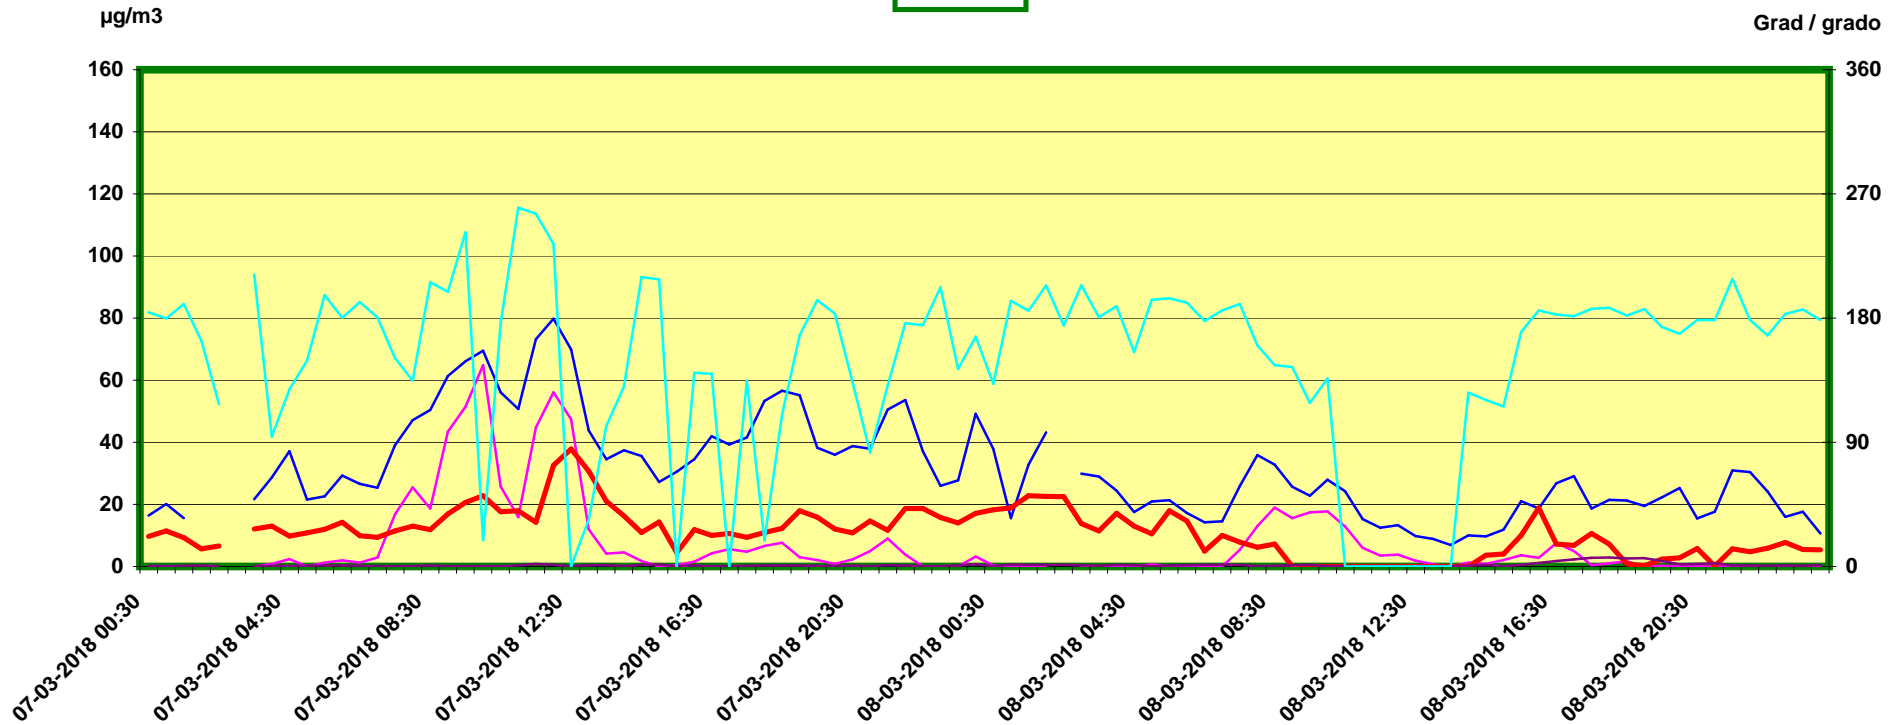

# Tulfes

Zeitraum / Periodo di tempo: 07-03-2018 00:30 - 08-03-2018 24:00

Unkorrigierte Werte / Valori non corretti