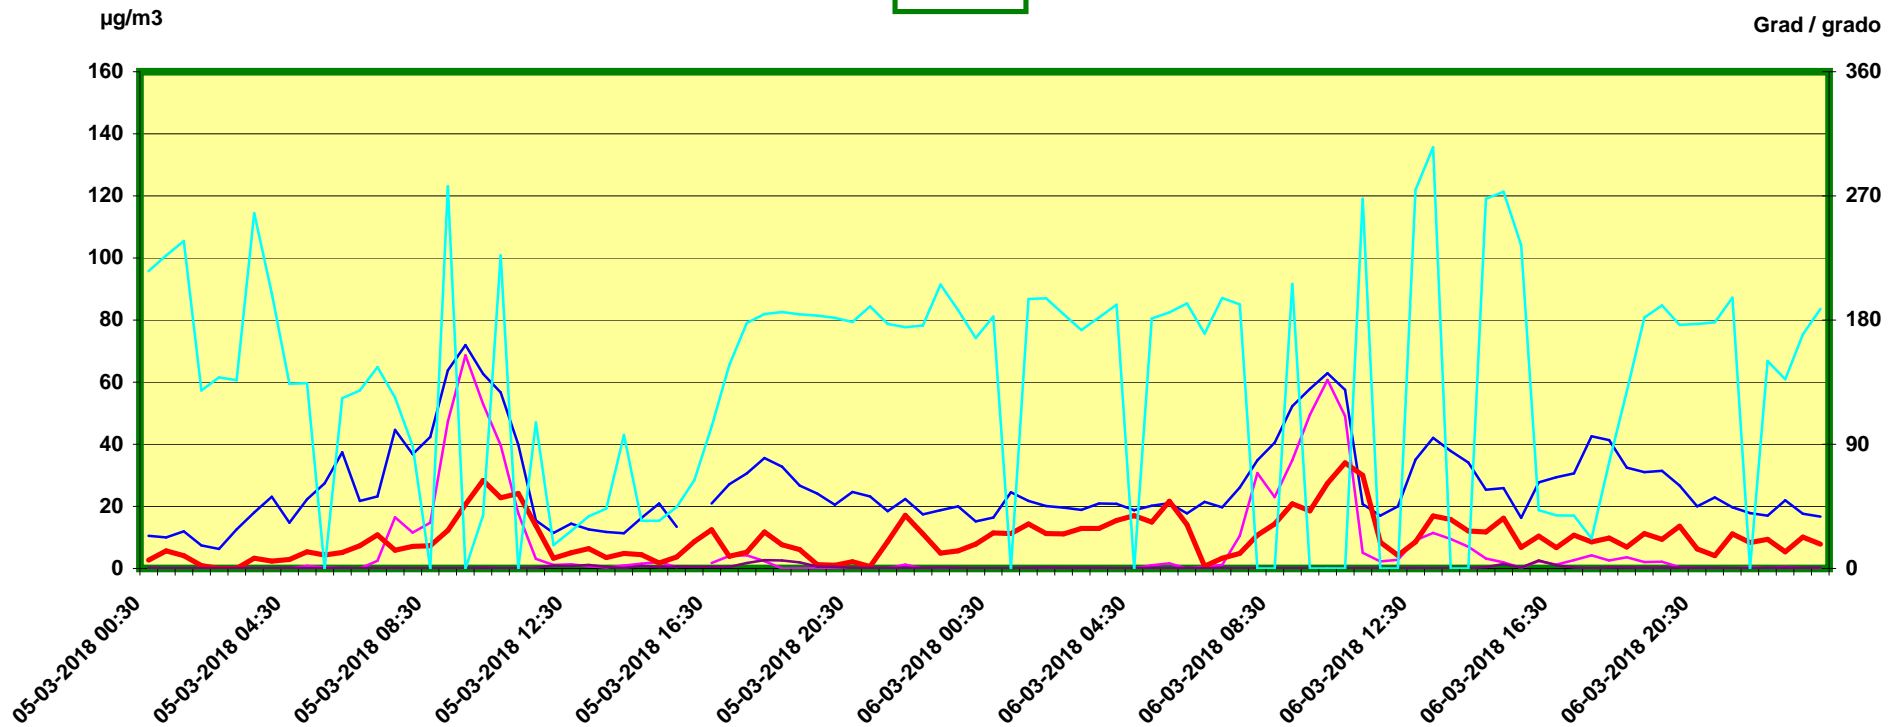

Tulfes

Zeitraum / Periodo di tempo: 05-03-2018 00:30 - 06-03-2018 24:00

Unkorrigierte Werte / Valori non corretti