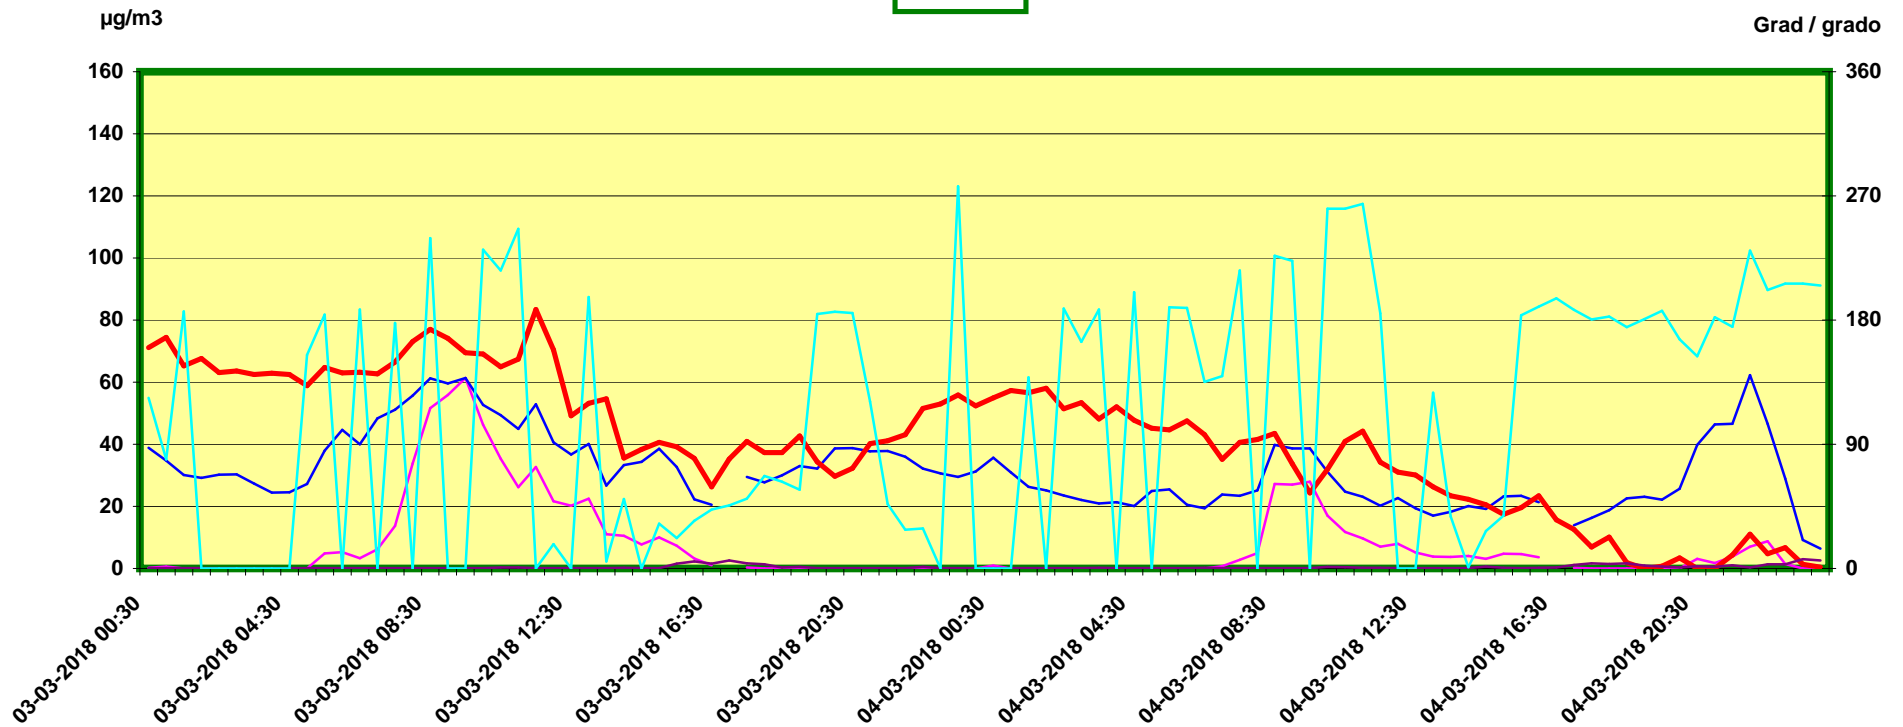

Tulfes

Zeitraum / Periodo di tempo: 03-03-2018 00:30 - 04-03-2018 24:00

Unkorrigierte Werte / Valori non corretti