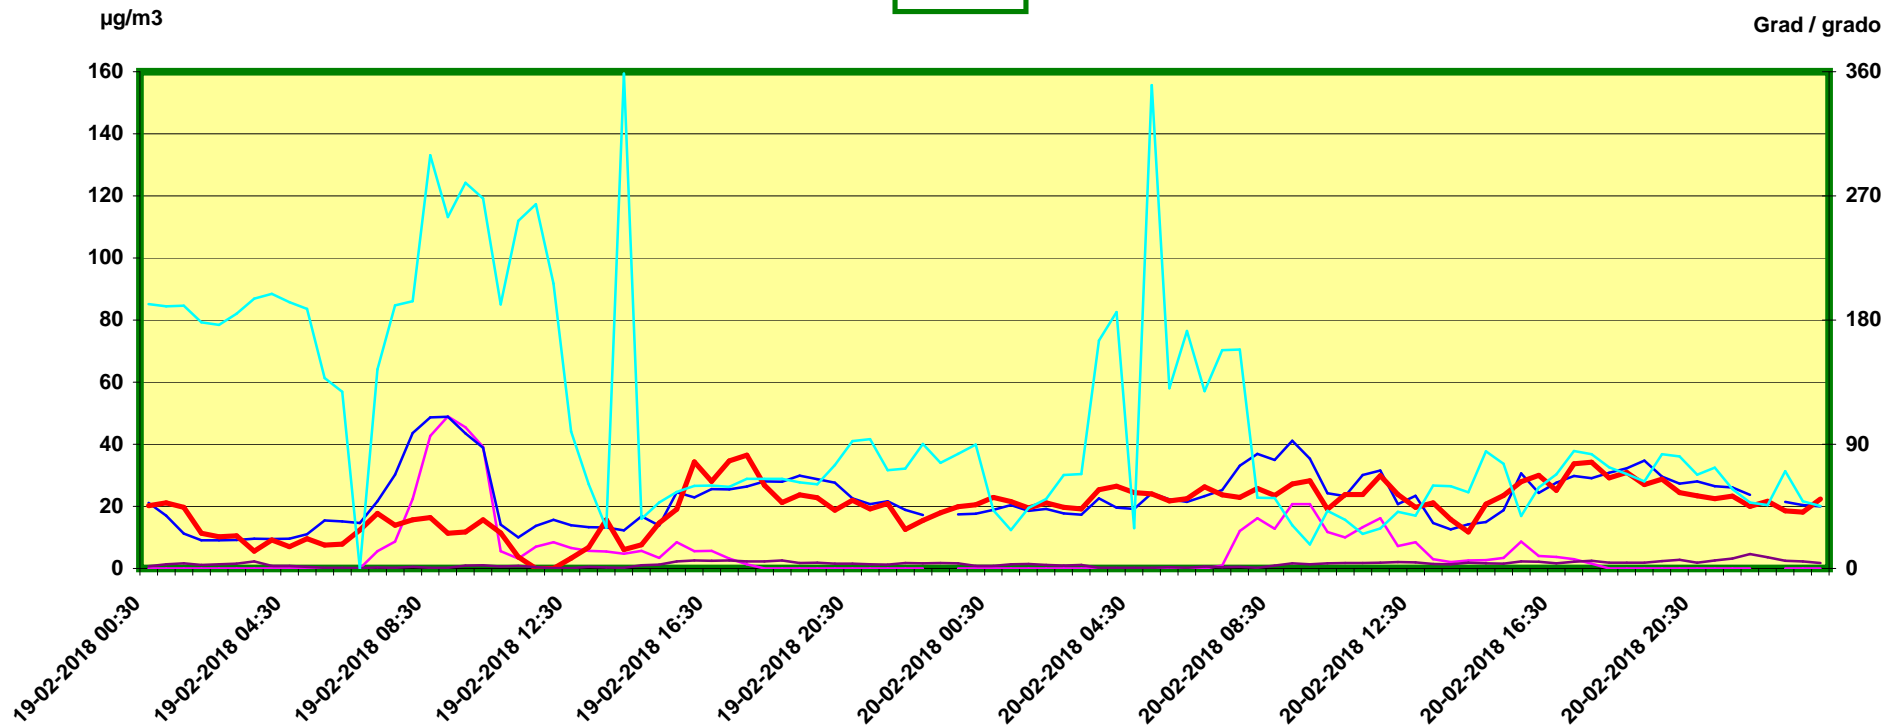

# Tulfes

Zeitraum / Periodo di tempo: 19-02-2018 00:30 - 20-02-2018 24:00

Unkorrigierte Werte / Valori non corretti