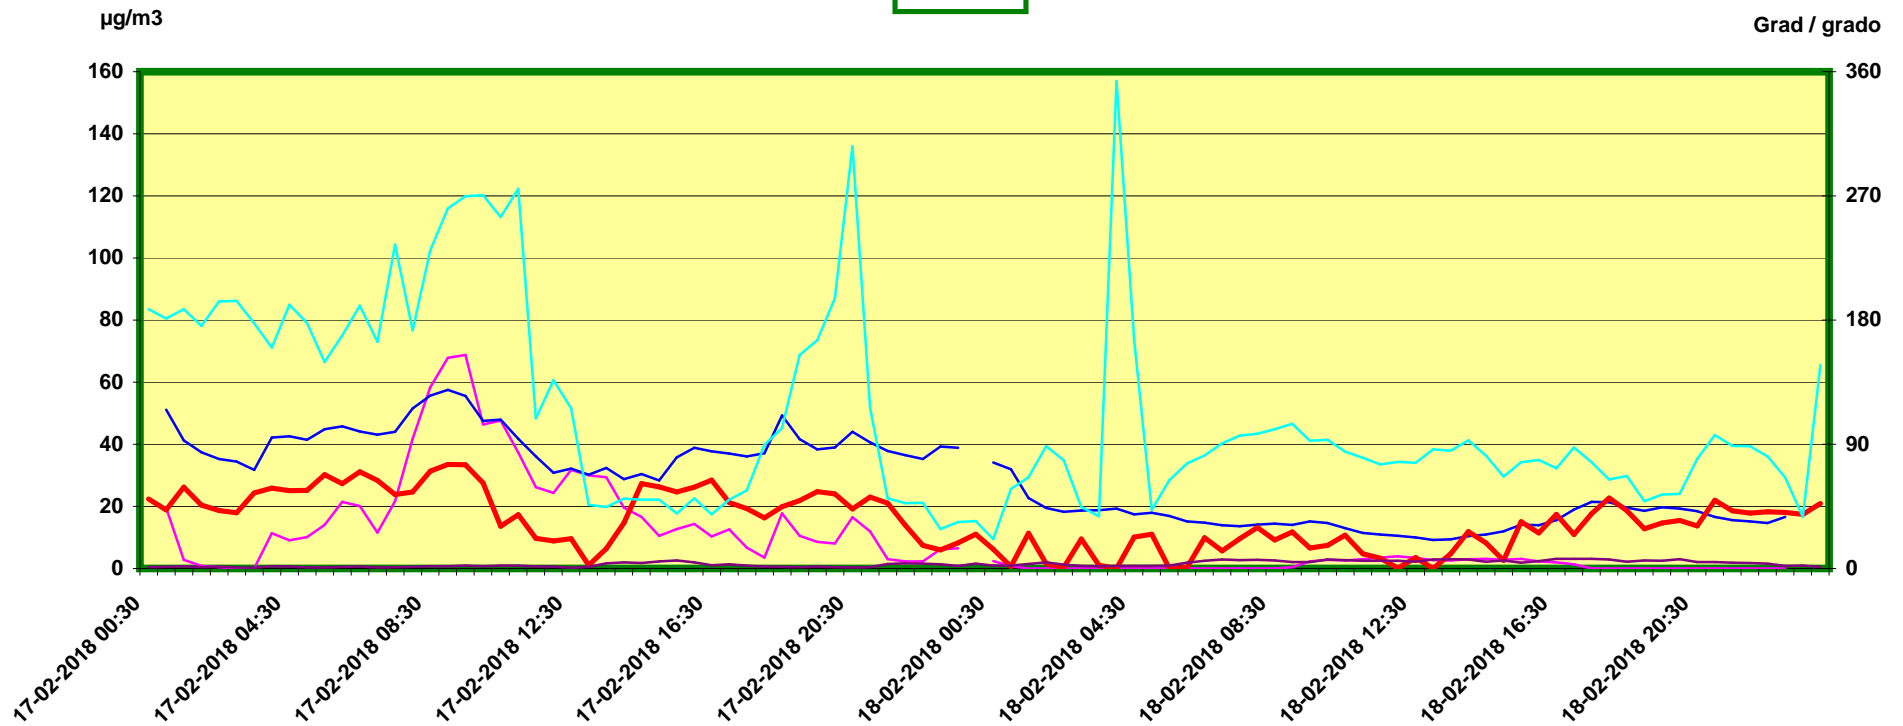

Tulfes

Zeitraum / Periodo di tempo: 17-02-2018 00:30 - 18-02-2018 24:00

Unkorrigierte Werte / Valori non corretti