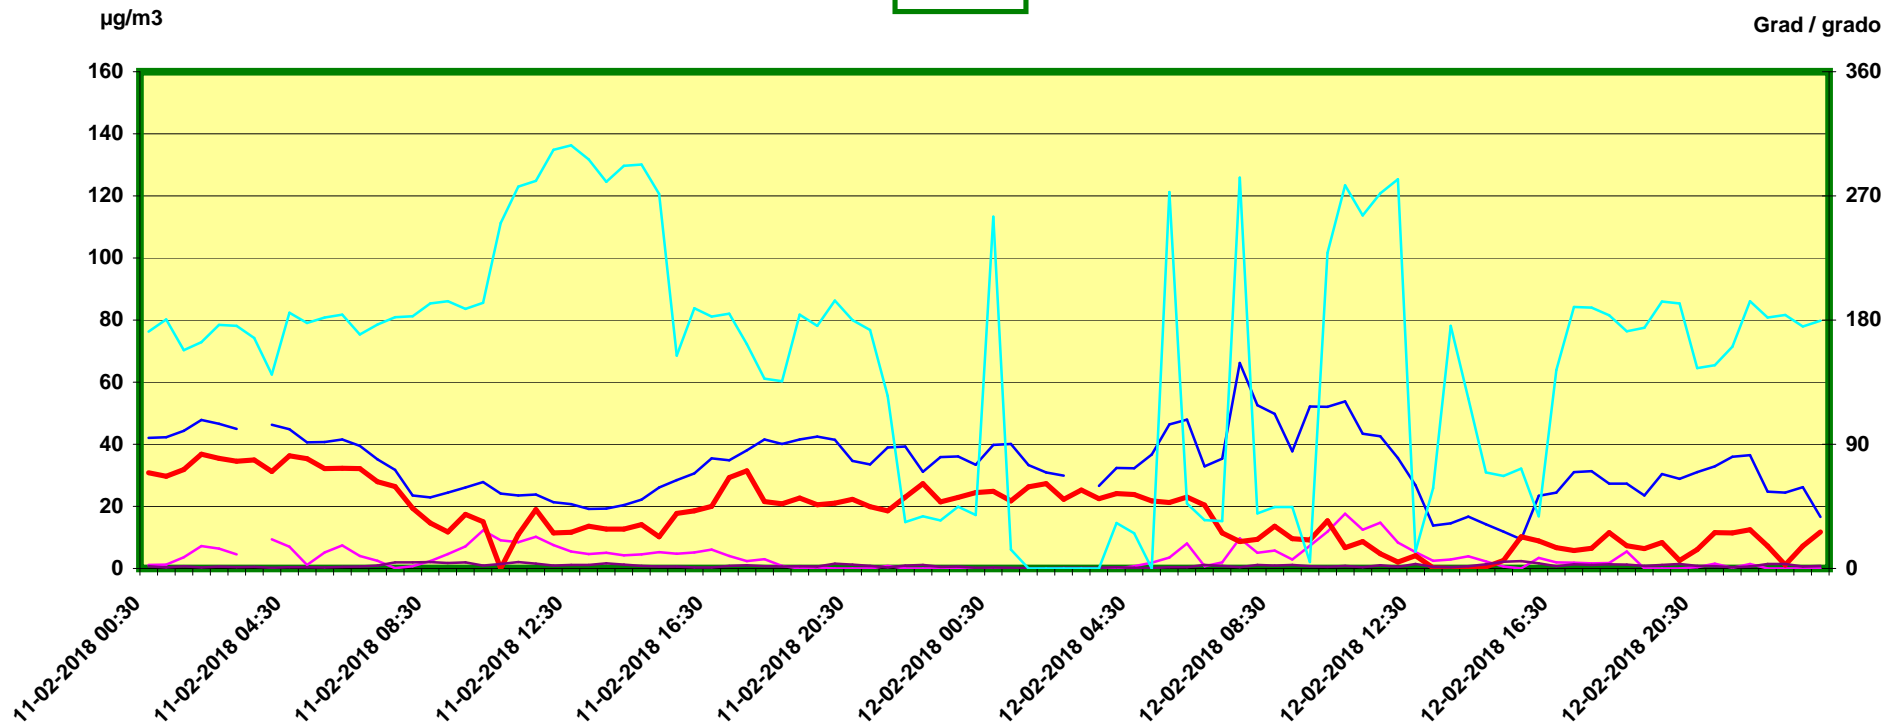

Tulfes

Zeitraum / Periodo di tempo: 11-02-2018 00:30 - 12-02-2018 24:00

Unkorrigierte Werte / Valori non corretti