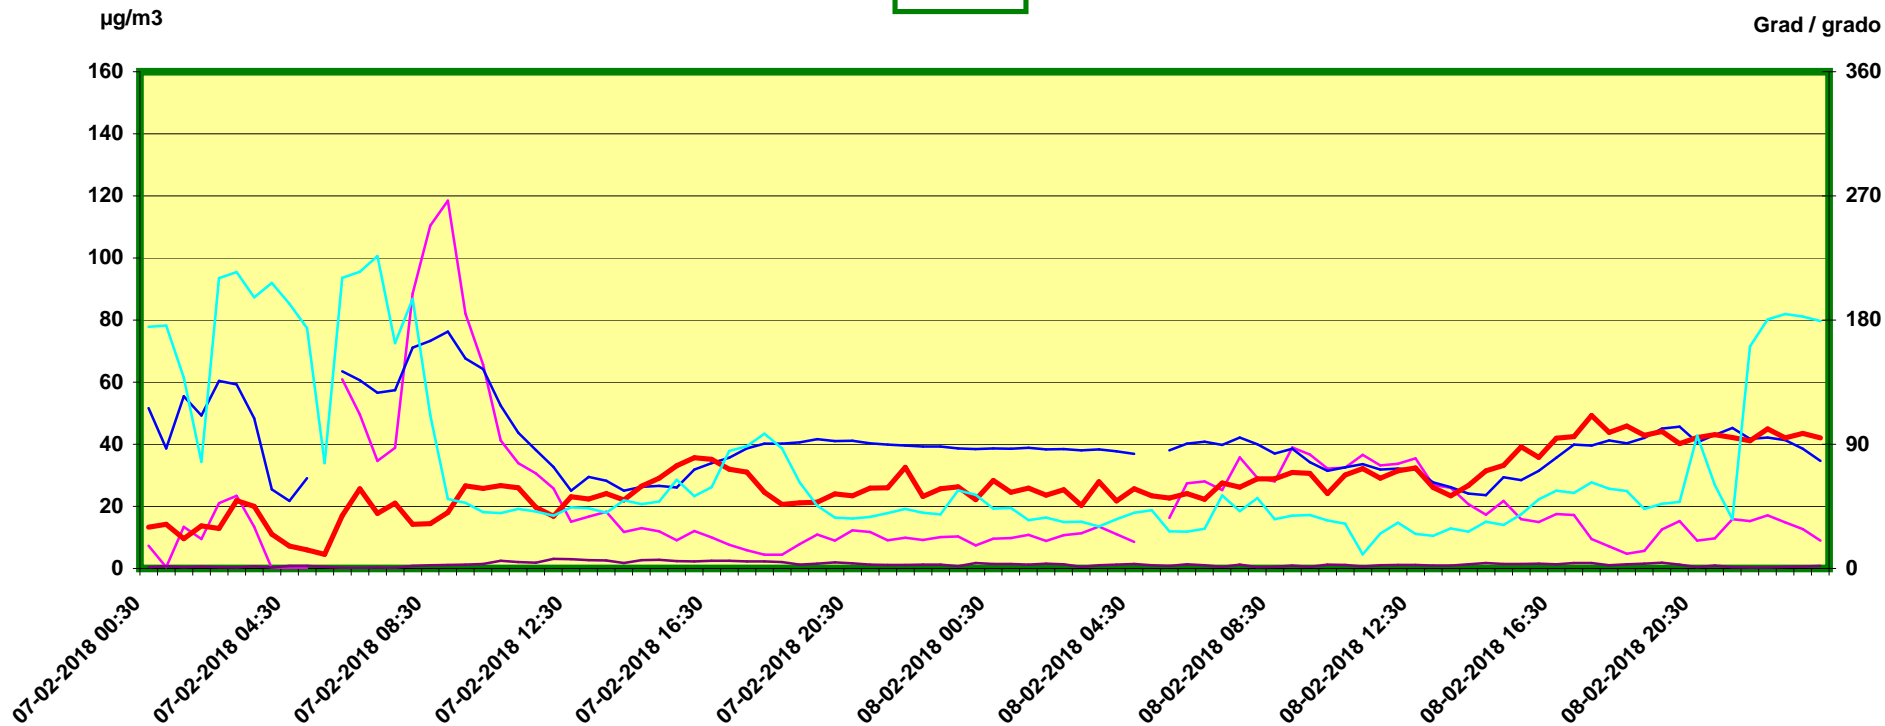

Tulfes

Zeitraum / Periodo di tempo: 07-02-2018 00:30 - 08-02-2018 24:00 Unkorrigierte Werte / Valori non corretti