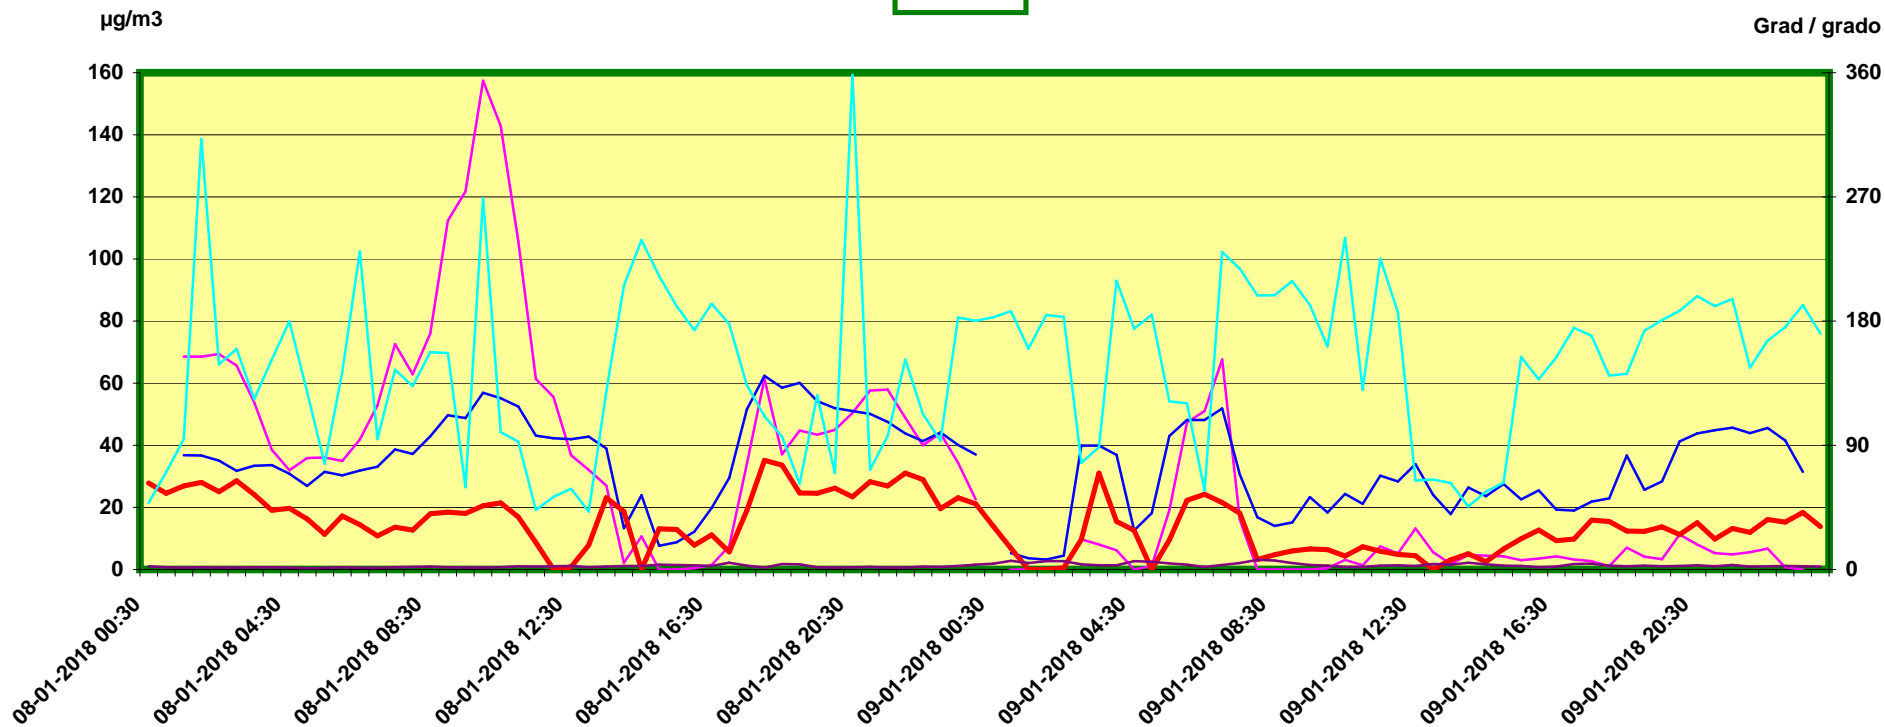

Tulfes

Zeitraum / Periodo di tempo: 08-01-2018 00:30 - 09-01-2018 24:00

Unkorrigierte Werte / Valori non corretti