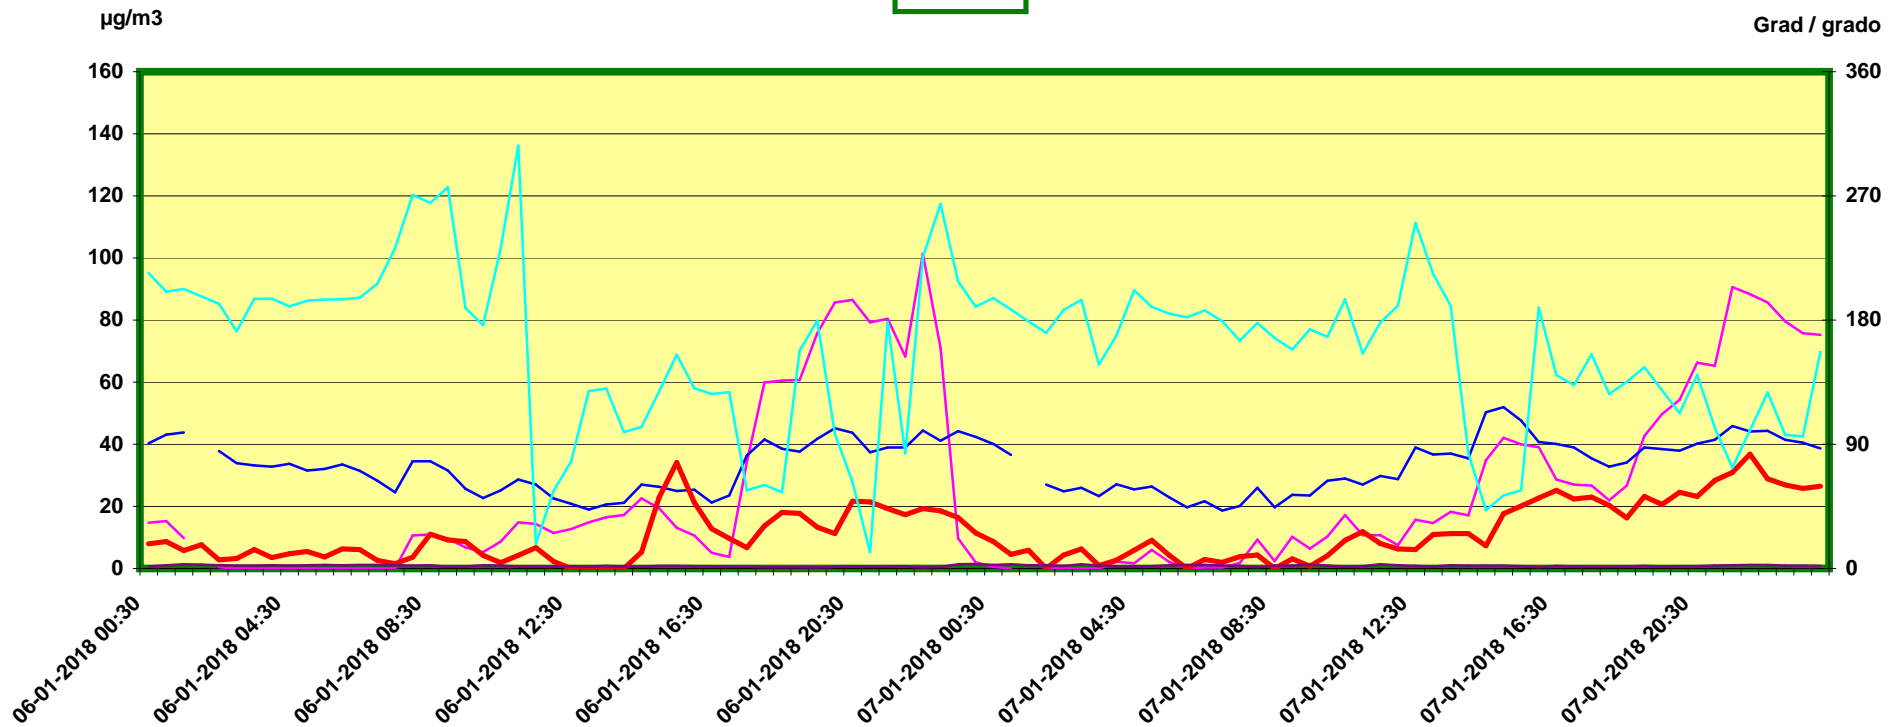

Tulfes

Zeitraum / Periodo di tempo: 06-01-2018 00:30 - 07-01-2018 24:00

Unkorrigierte Werte / Valori non corretti