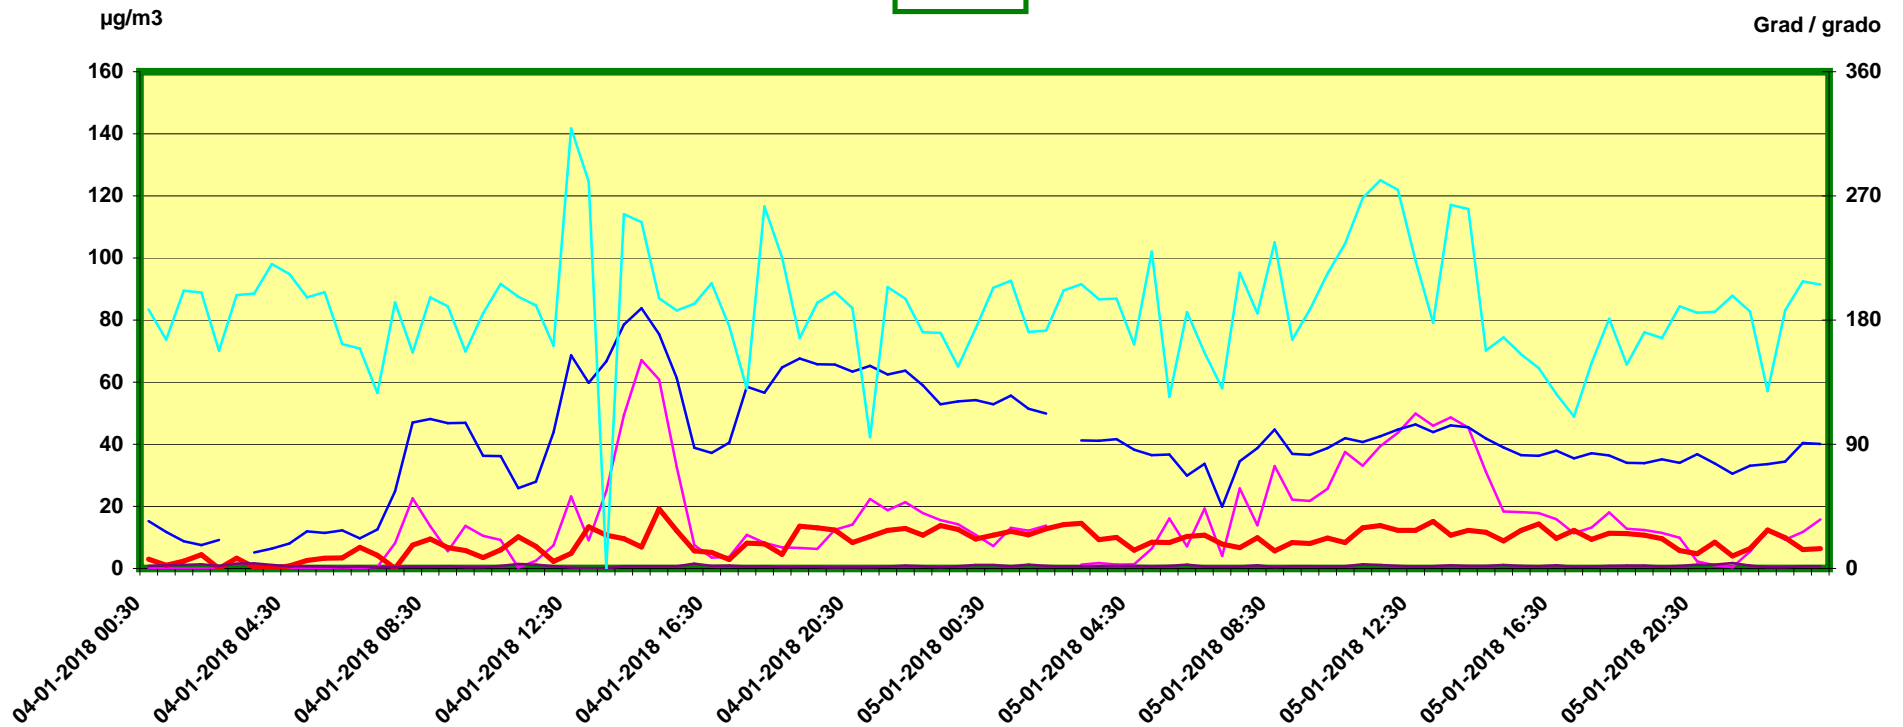

# Tulfes

Zeitraum / Periodo di tempo: 04-01-2018 00:30 - 05-01-2018 24:00

Unkorrigierte Werte / Valori non corretti