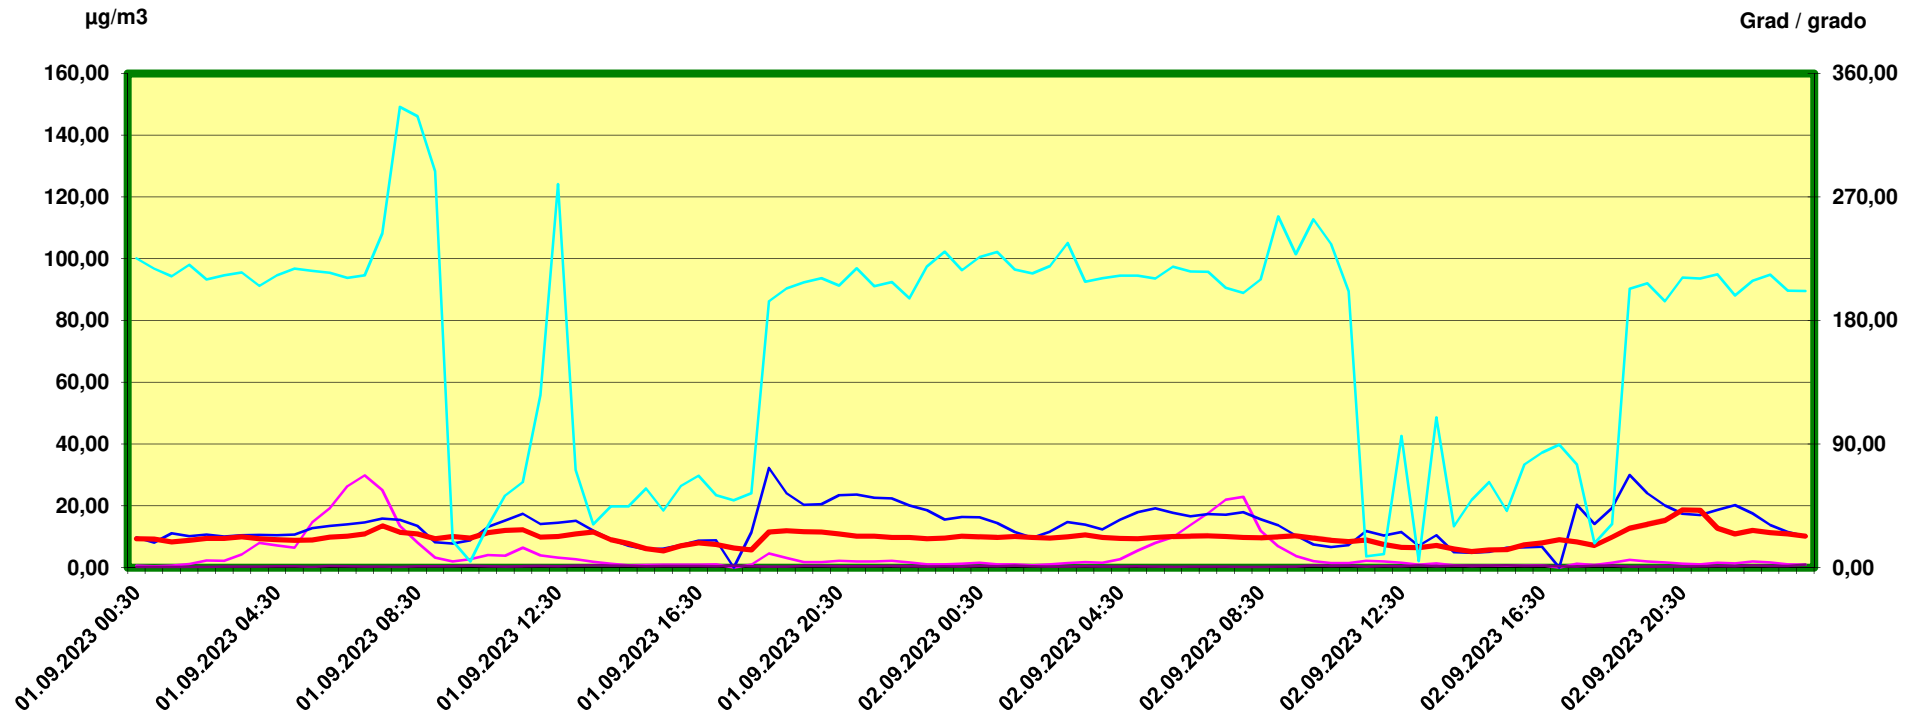

## Innsbruck Sillhöhe

Zeitraum / Periodo di tempo: 1-9-2023 00:30 - 2-9-2023 24:00

Unkorrigierte Werte / Valori non corretti