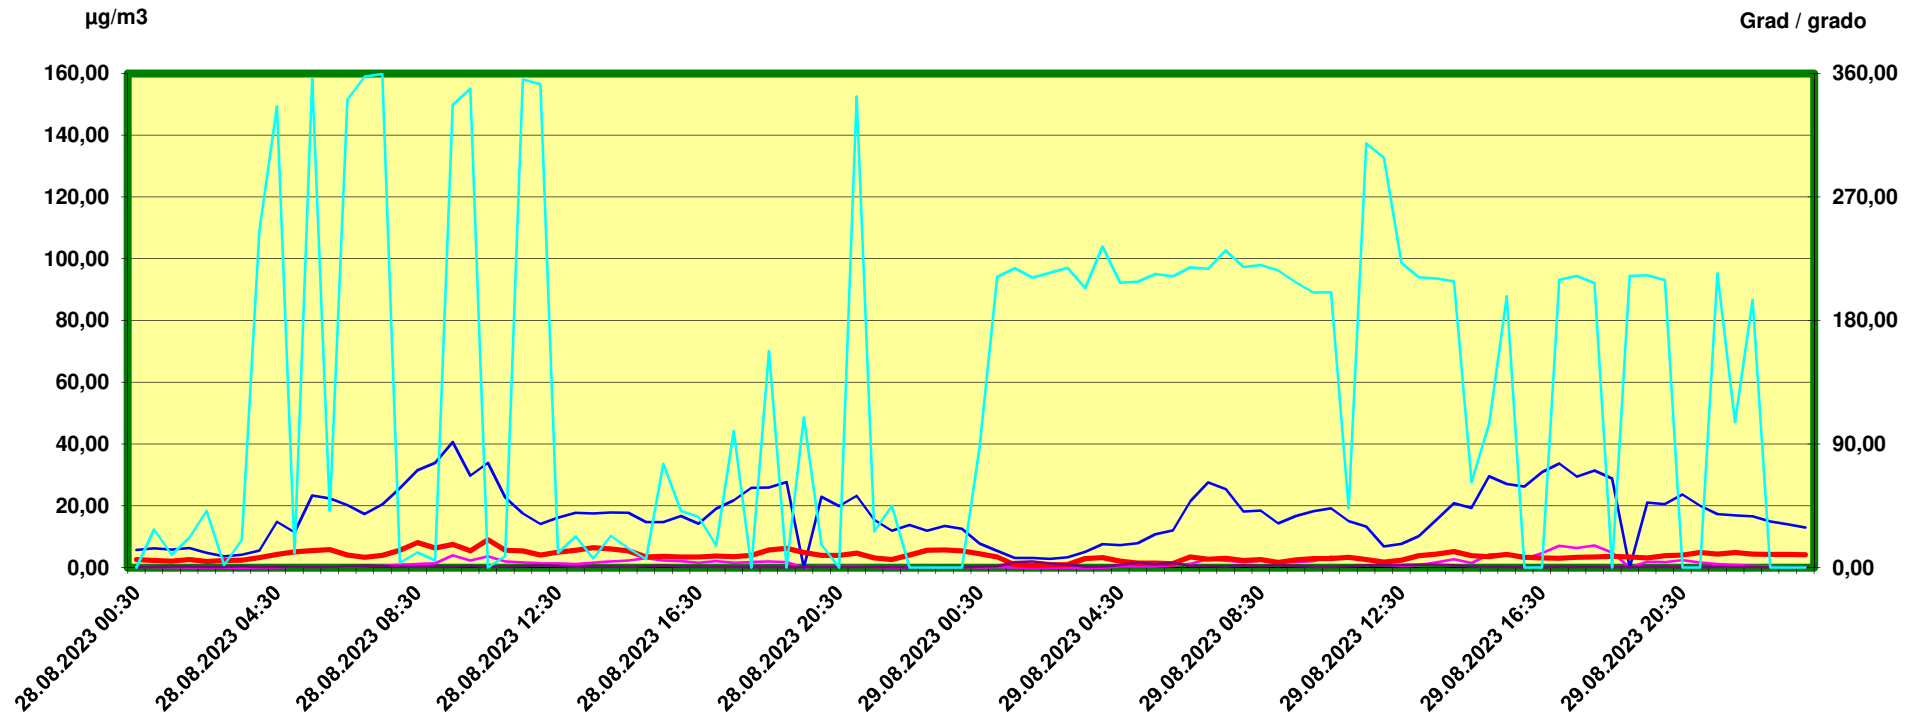

## Innsbruck Sillhöhe

Zeitraum / Periodo di tempo: 28-8-2023 00:30 - 29-8-2023 24:00

Unkorrigierte Werte / Valori non corretti