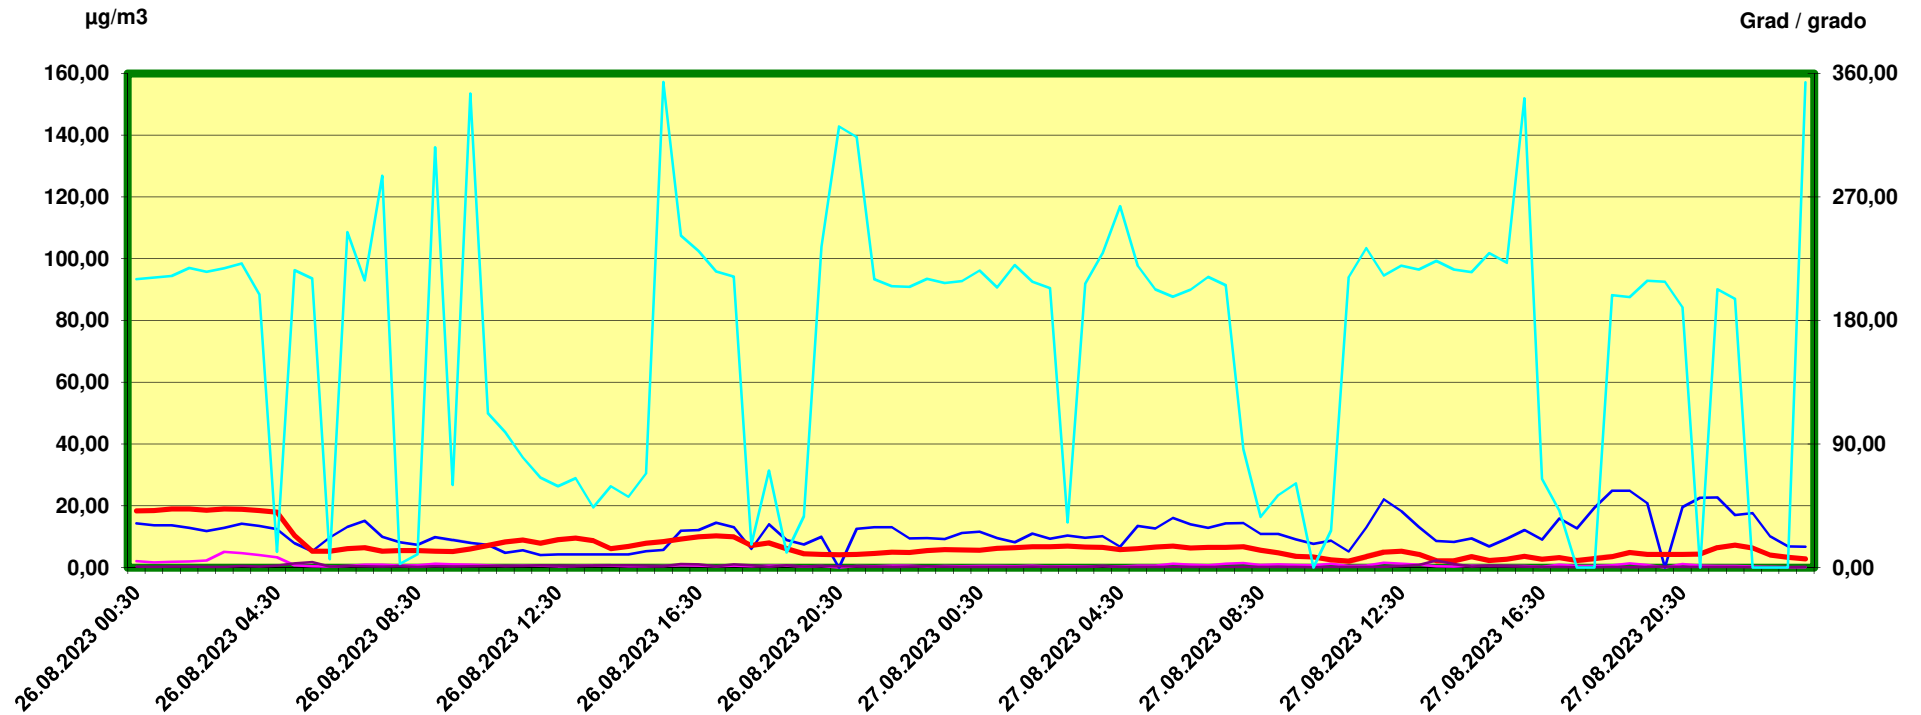

Innsbruck Sillhöhe

Zeitraum / Periodo di tempo: 26-8-2023 00:30 - 27-8-2023 24:00

Unkorrigierte Werte / Valori non corretti