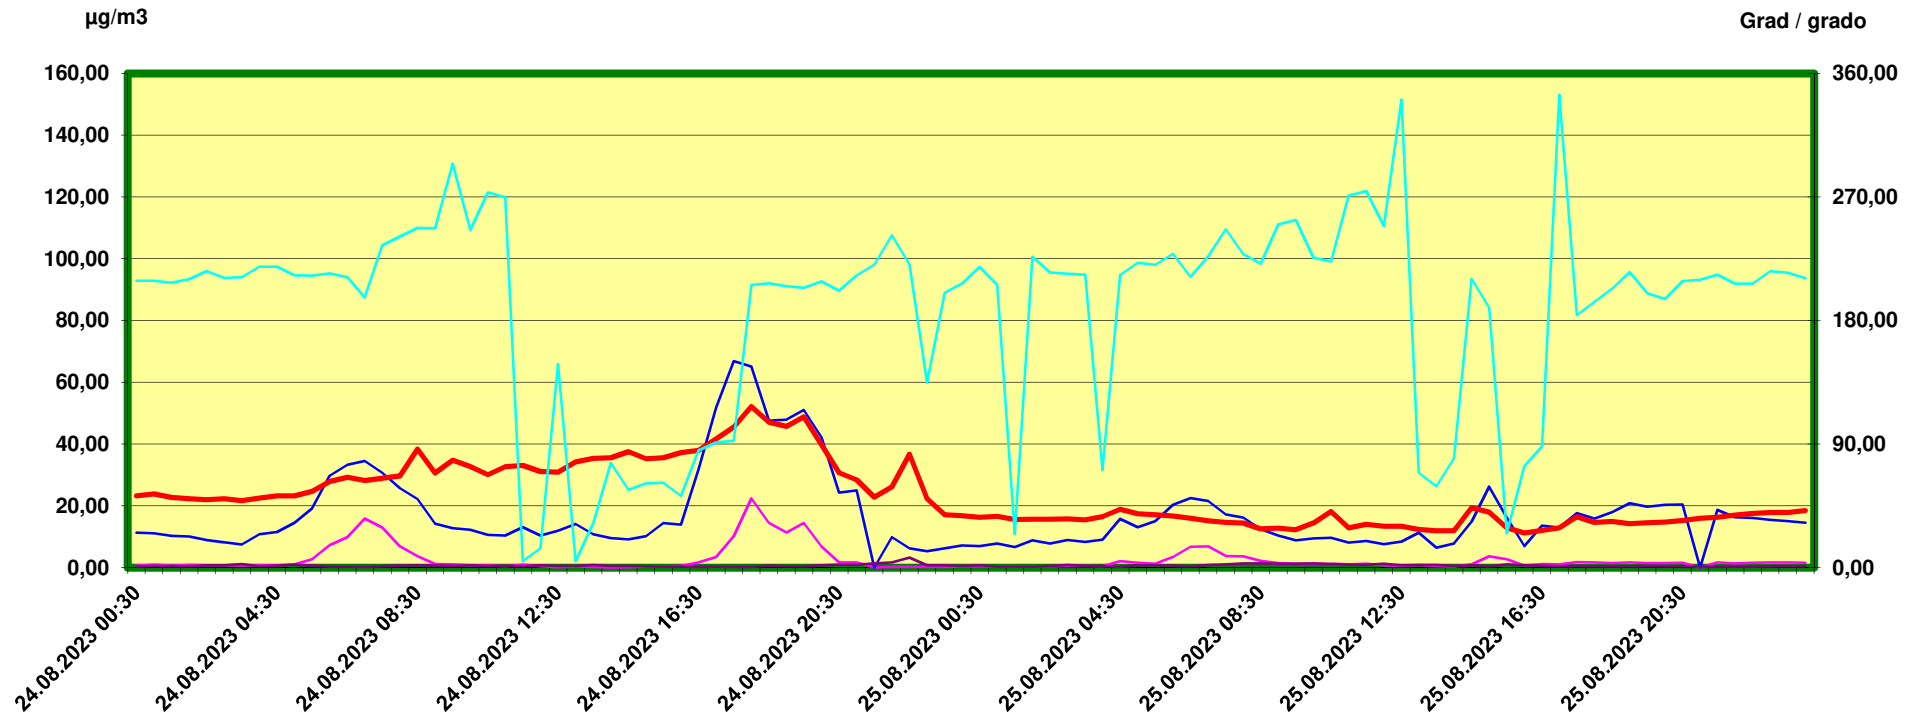

Innsbruck Sillhöhe

Zeitraum / Periodo di tempo: 24-8-2023 00:30 - 25-8-2023 24:00

Unkorrigierte Werte / Valori non corretti