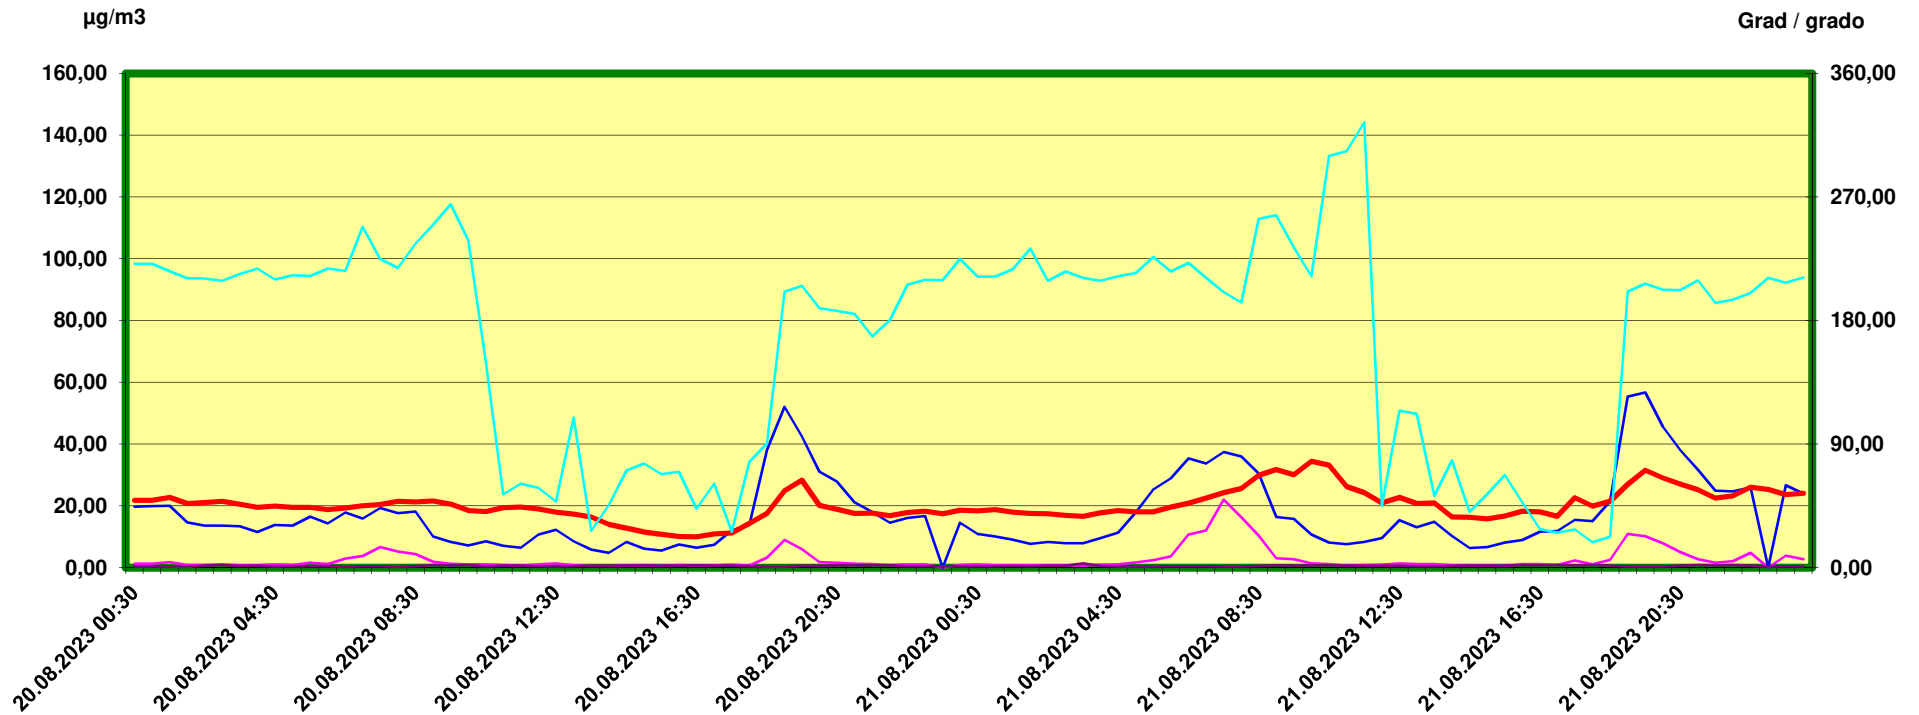

Innsbruck Sillhöhe

Zeitraum / Periodo di tempo: 20-8-2023 00:30 - 21-8-2023 24:00

Unkorrigierte Werte / Valori non corretti