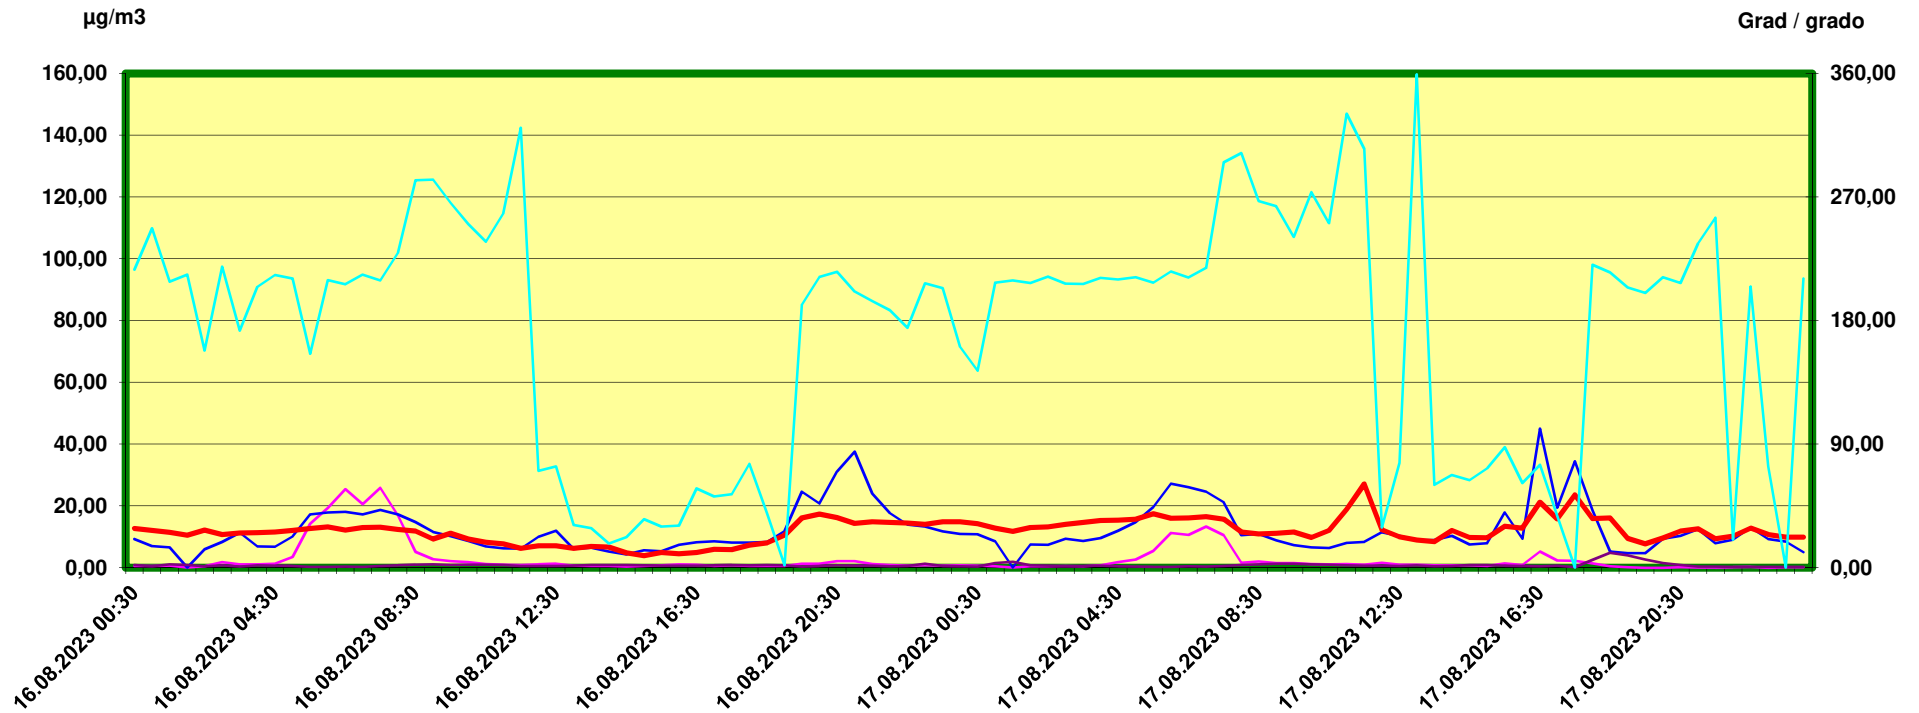

Innsbruck Sillhöhe

Zeitraum / Periodo di tempo: 16-8-2023 00:30 - 17-8-2023 24:00

Unkorrigierte Werte / Valori non corretti