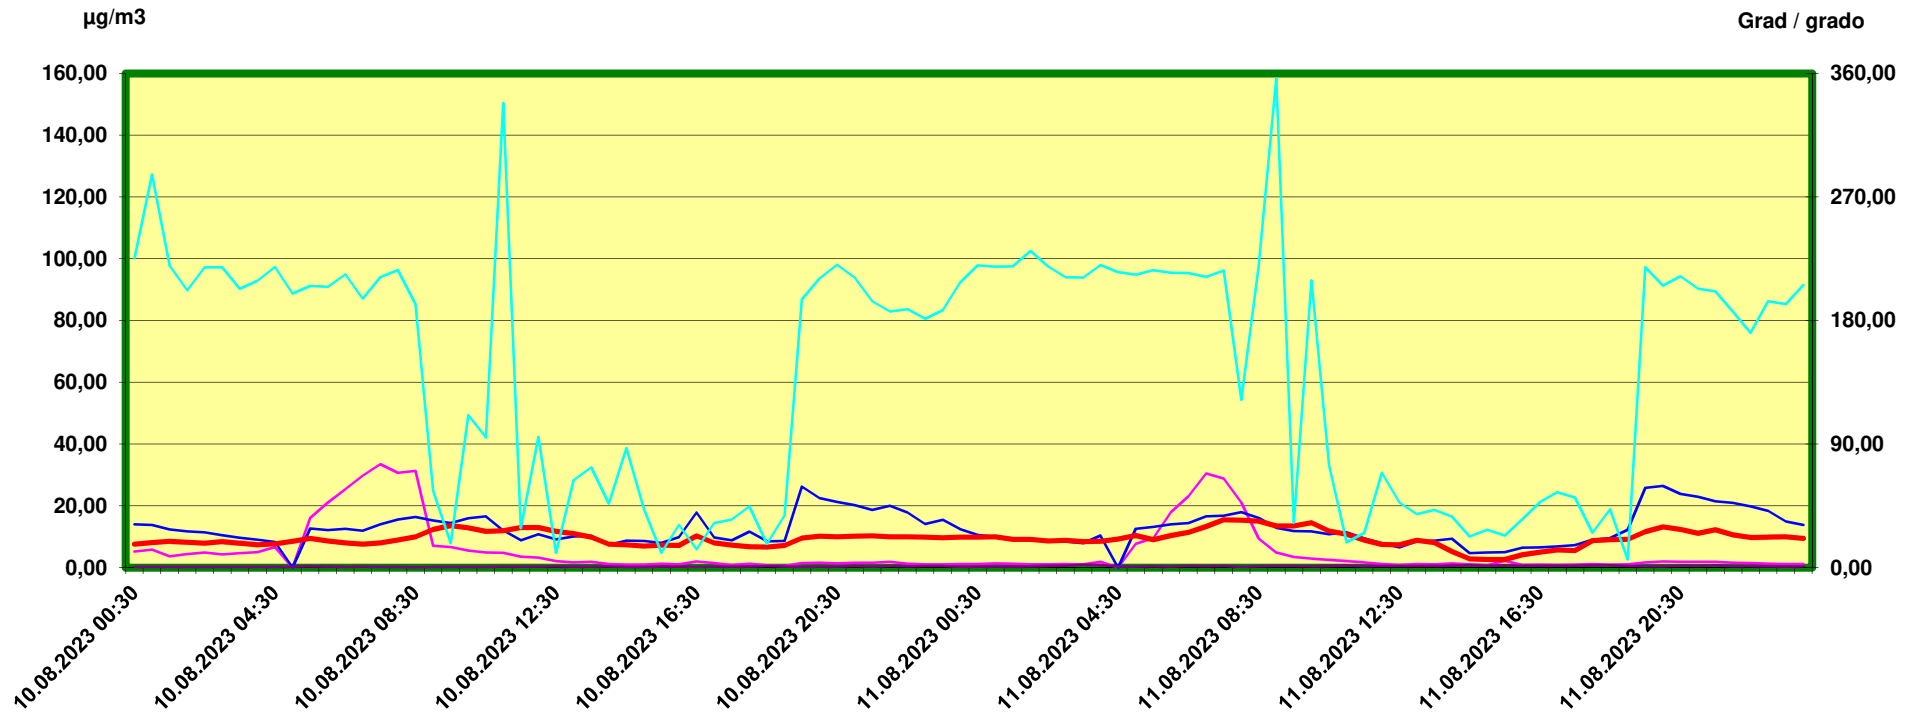

Innsbruck Sillhöhe

Zeitraum / Periodo di tempo: 10-8-2023 00:30 - 11-8-2023 24:00

Unkorrigierte Werte / Valori non corretti