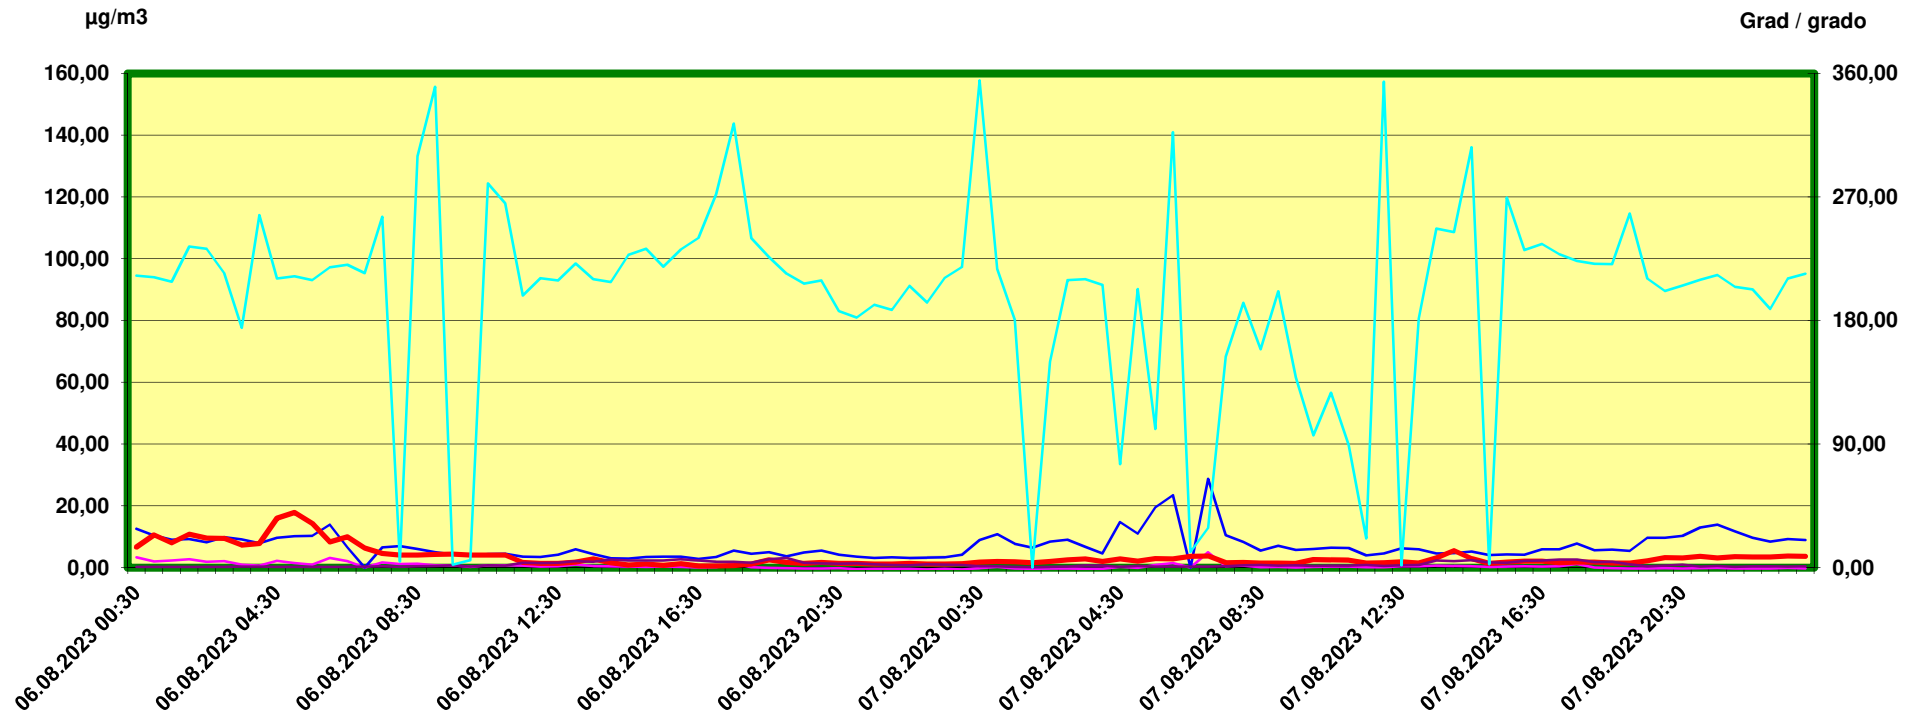

Innsbruck Sillhöhe

Zeitraum / Periodo di tempo: 6-8-2023 00:30 - 7-8-2023 24:00

Unkorrigierte Werte / Valori non corretti