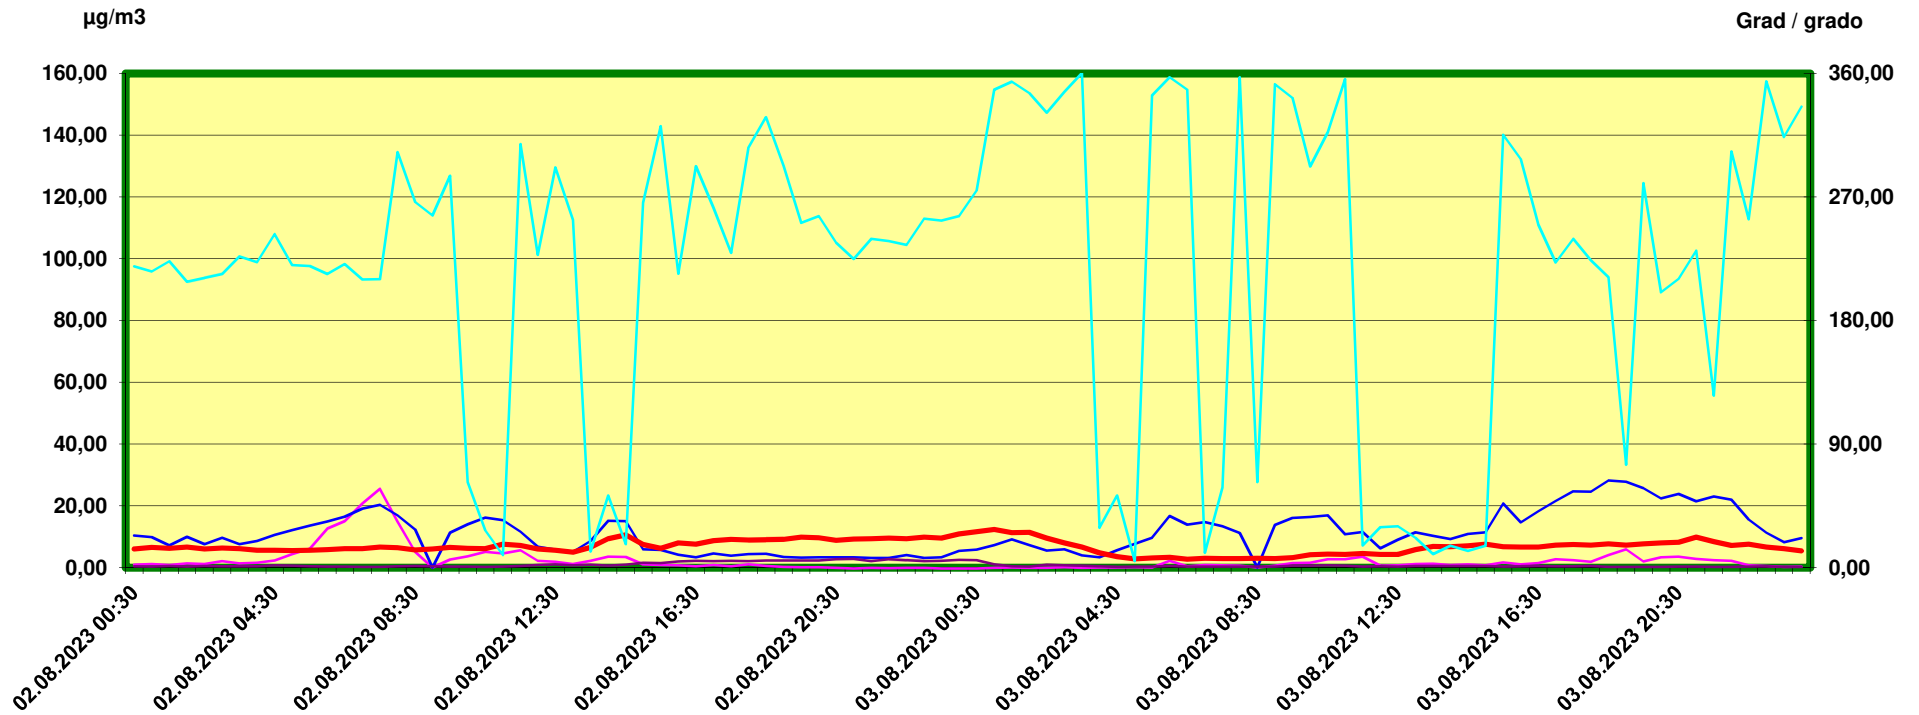

Innsbruck Sillhöhe

Zeitraum / Periodo di tempo: 2-8-2023 00:30 - 3-8-2023 24:00

Unkorrigierte Werte / Valori non corretti