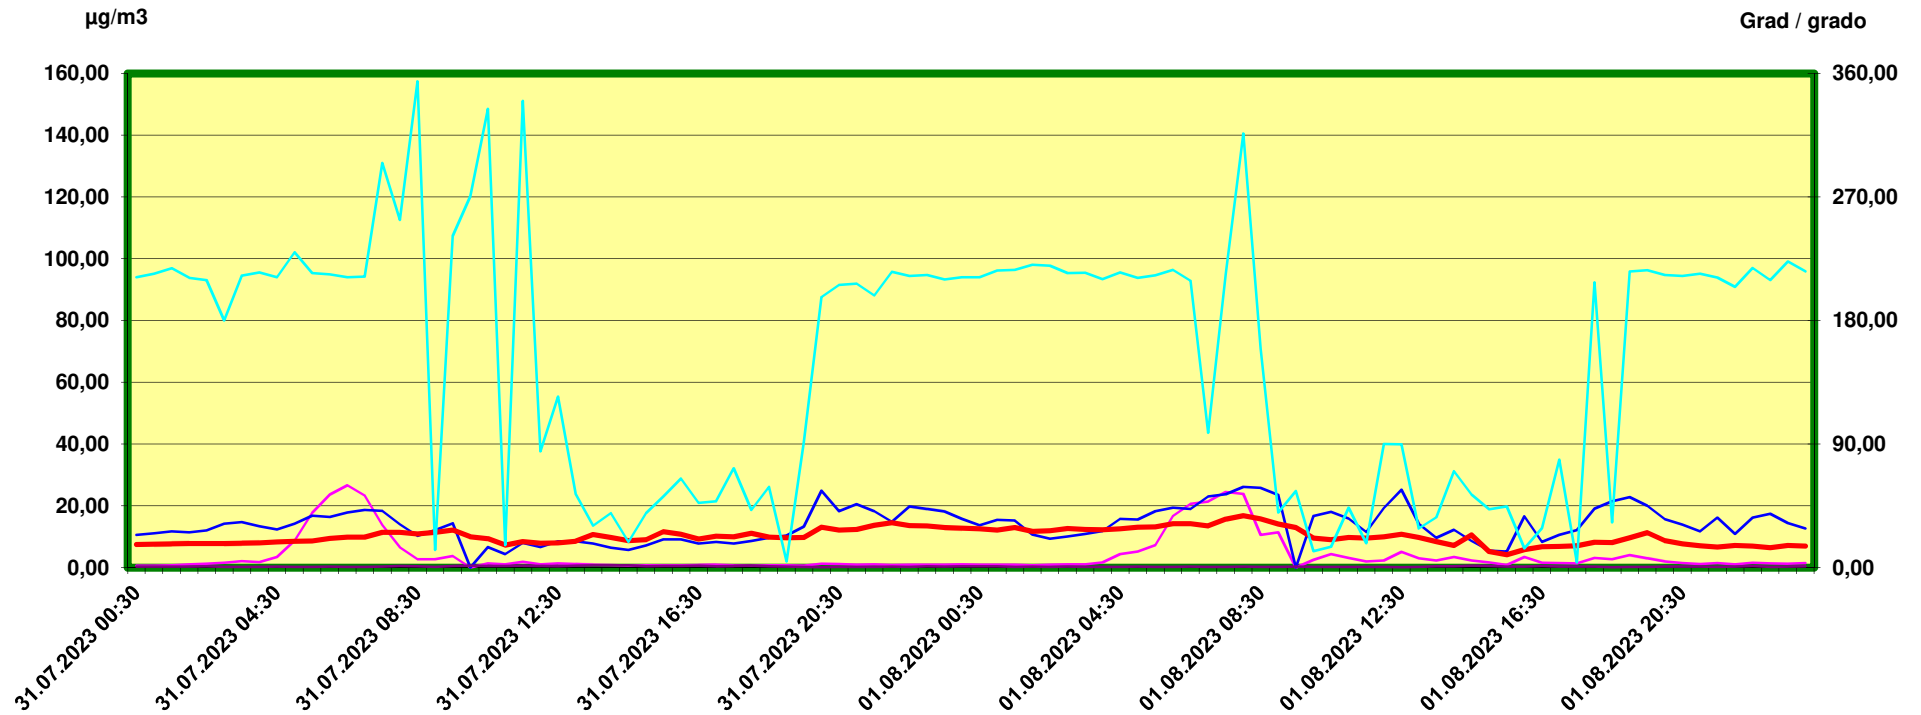

# Innsbruck Sillhöhe

Zeitraum / Periodo di tempo: 31-7-2023 00:30 - 1-8-2023 24:00

Unkorrigierte Werte / Valori non corretti