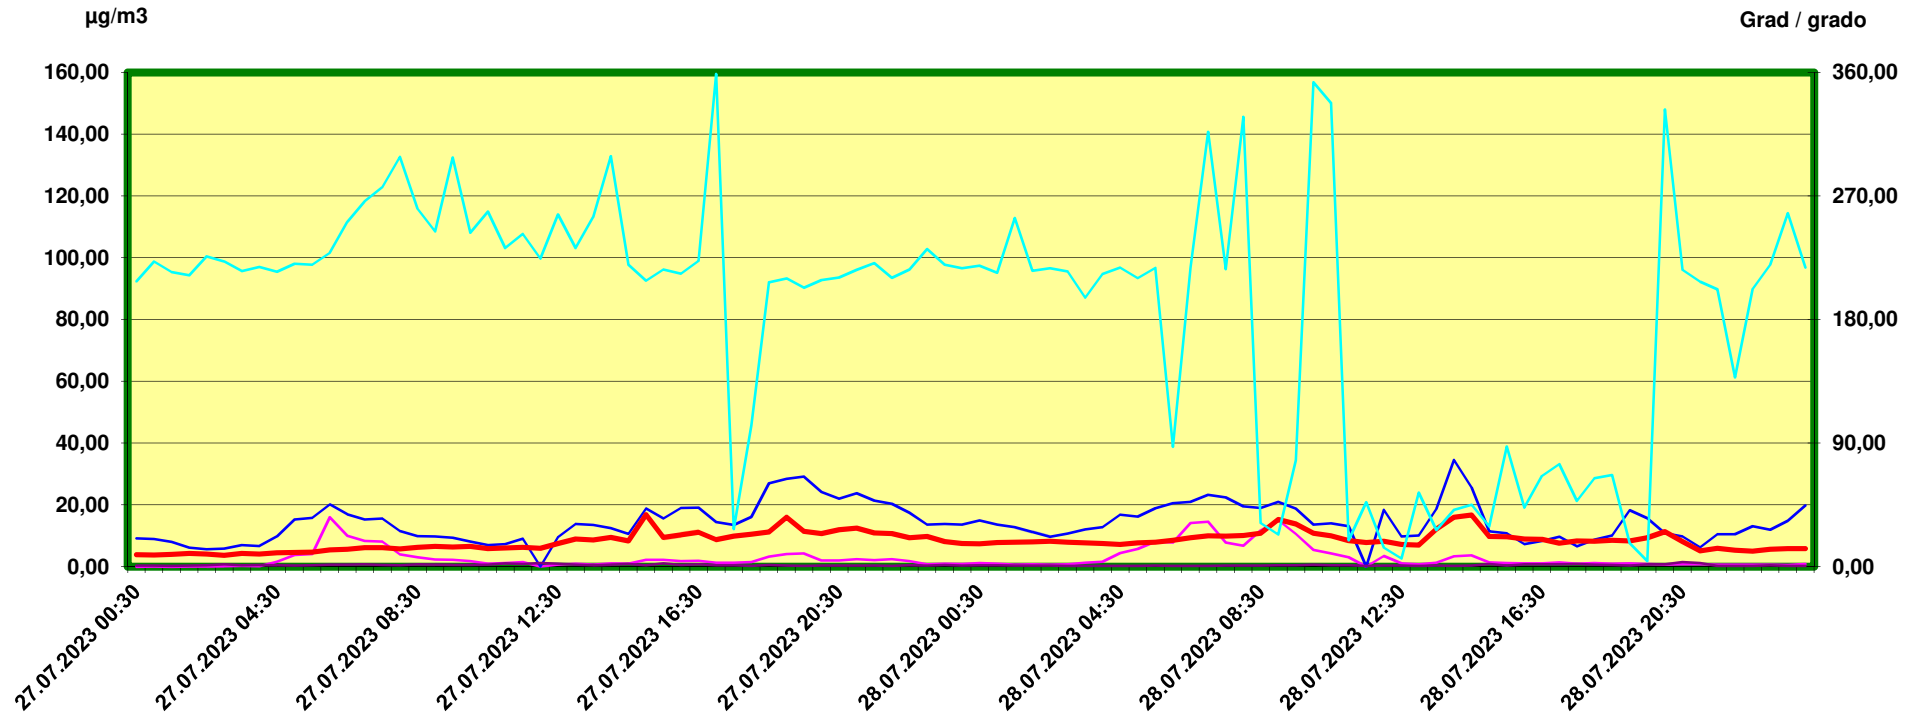

# Innsbruck Sillhöfe

Zeitraum / Periodo di tempo: 27-7-2023 00:30 - 28-7-2023 24:00

Unkorrigierte Werte / Valori non corretti