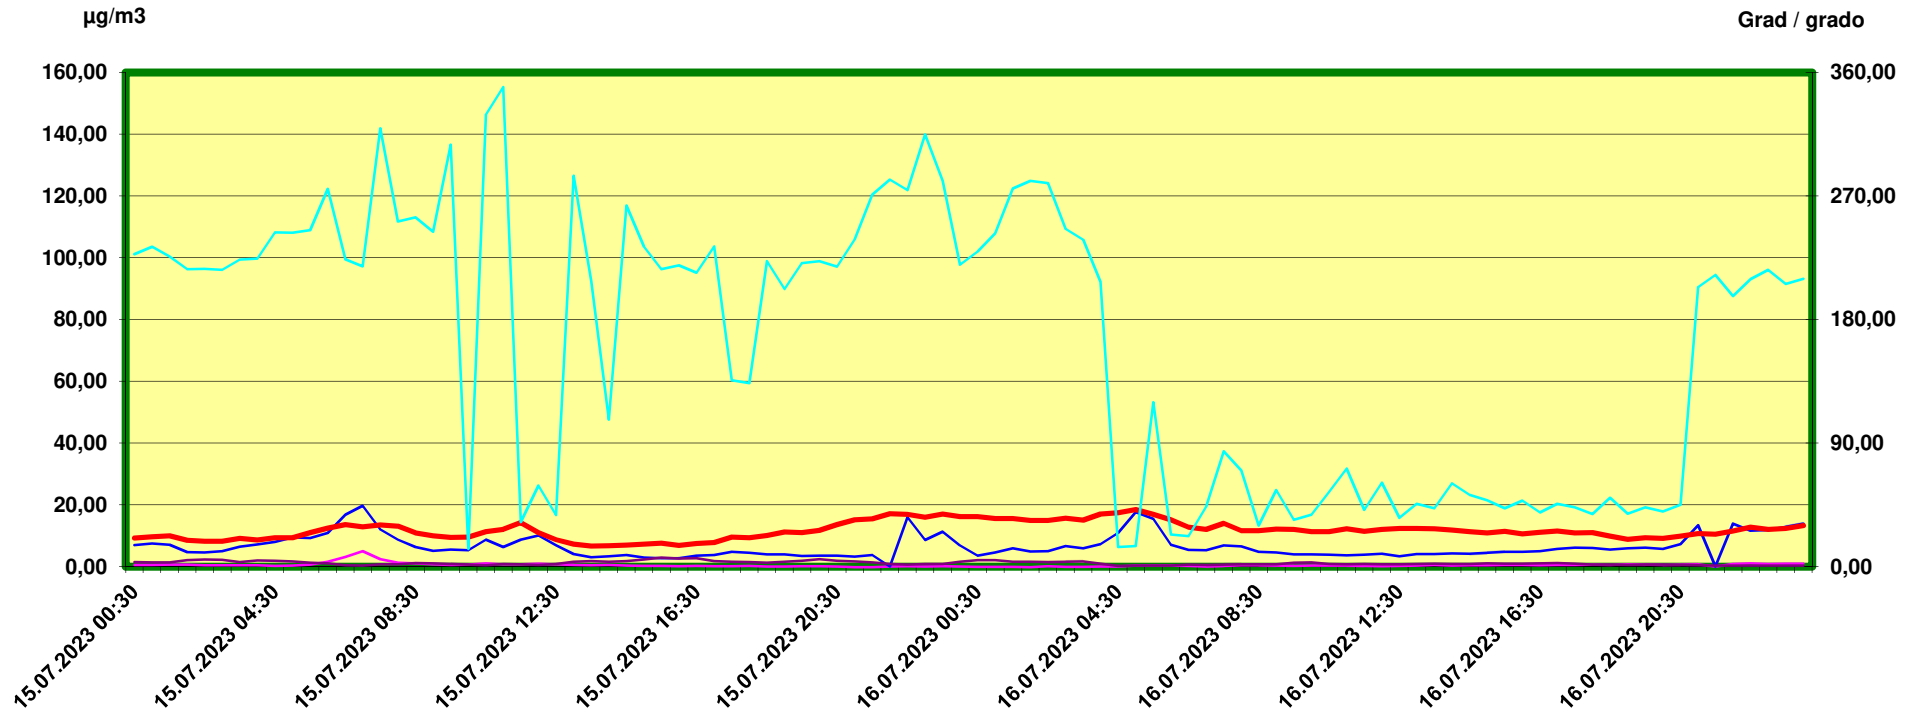

Innsbruck Sillhöhe

Zeitraum / Periodo di tempo: 15-7-2023 00:30 - 16-7-2023 24:00

Unkorrigierte Werte / Valori non corretti