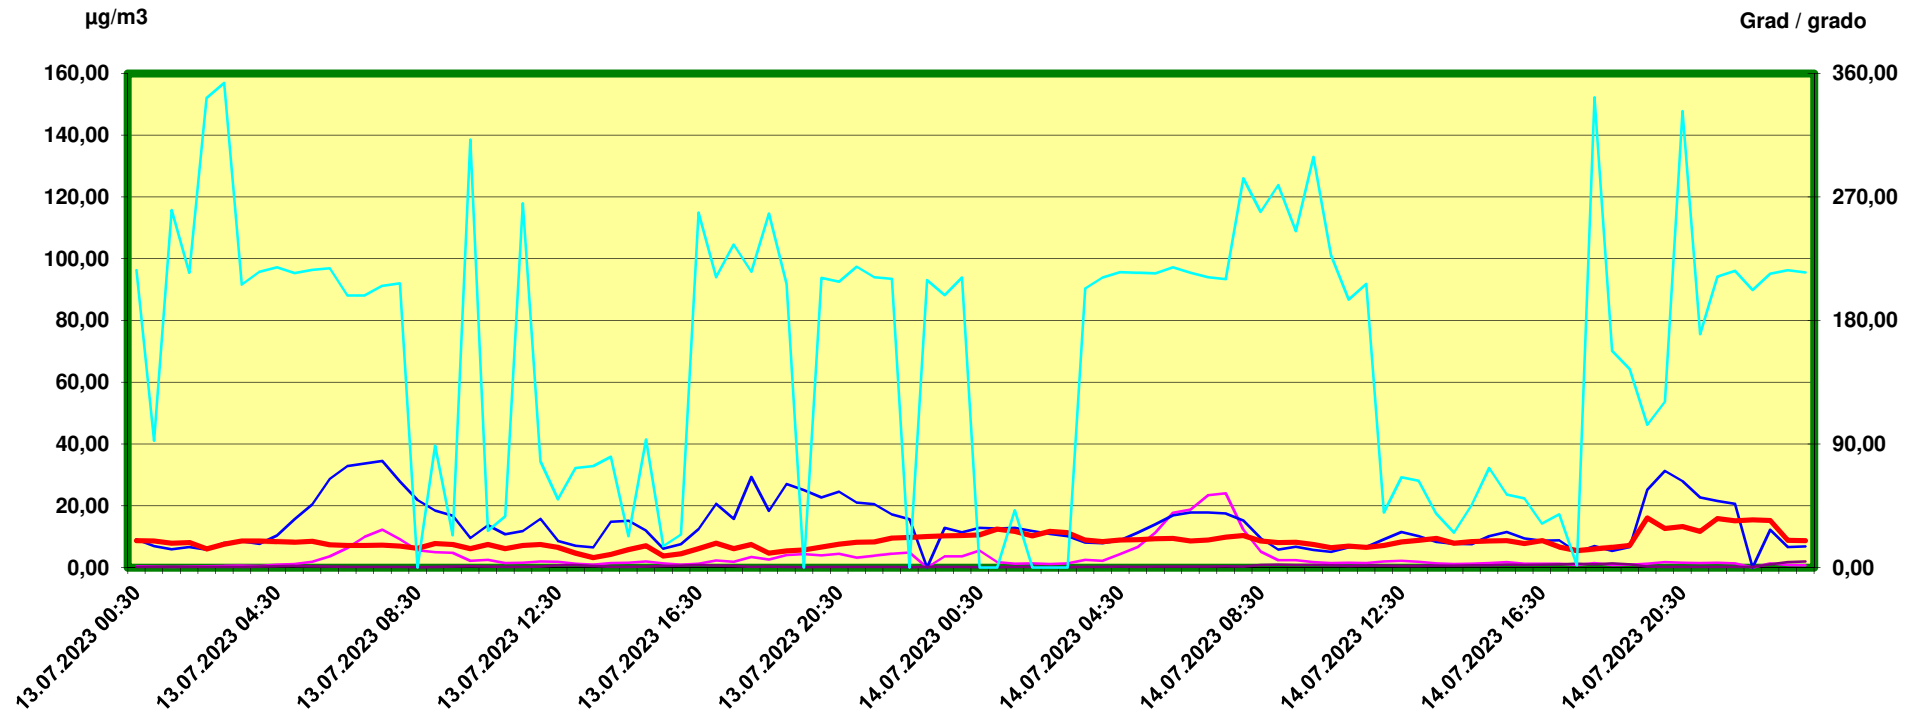

Innsbruck Sillhöhe

Zeitraum / Periodo di tempo: 13-7-2023 00:30 - 14-7-2023 24:00

Unkorrigierte Werte / Valori non corretti