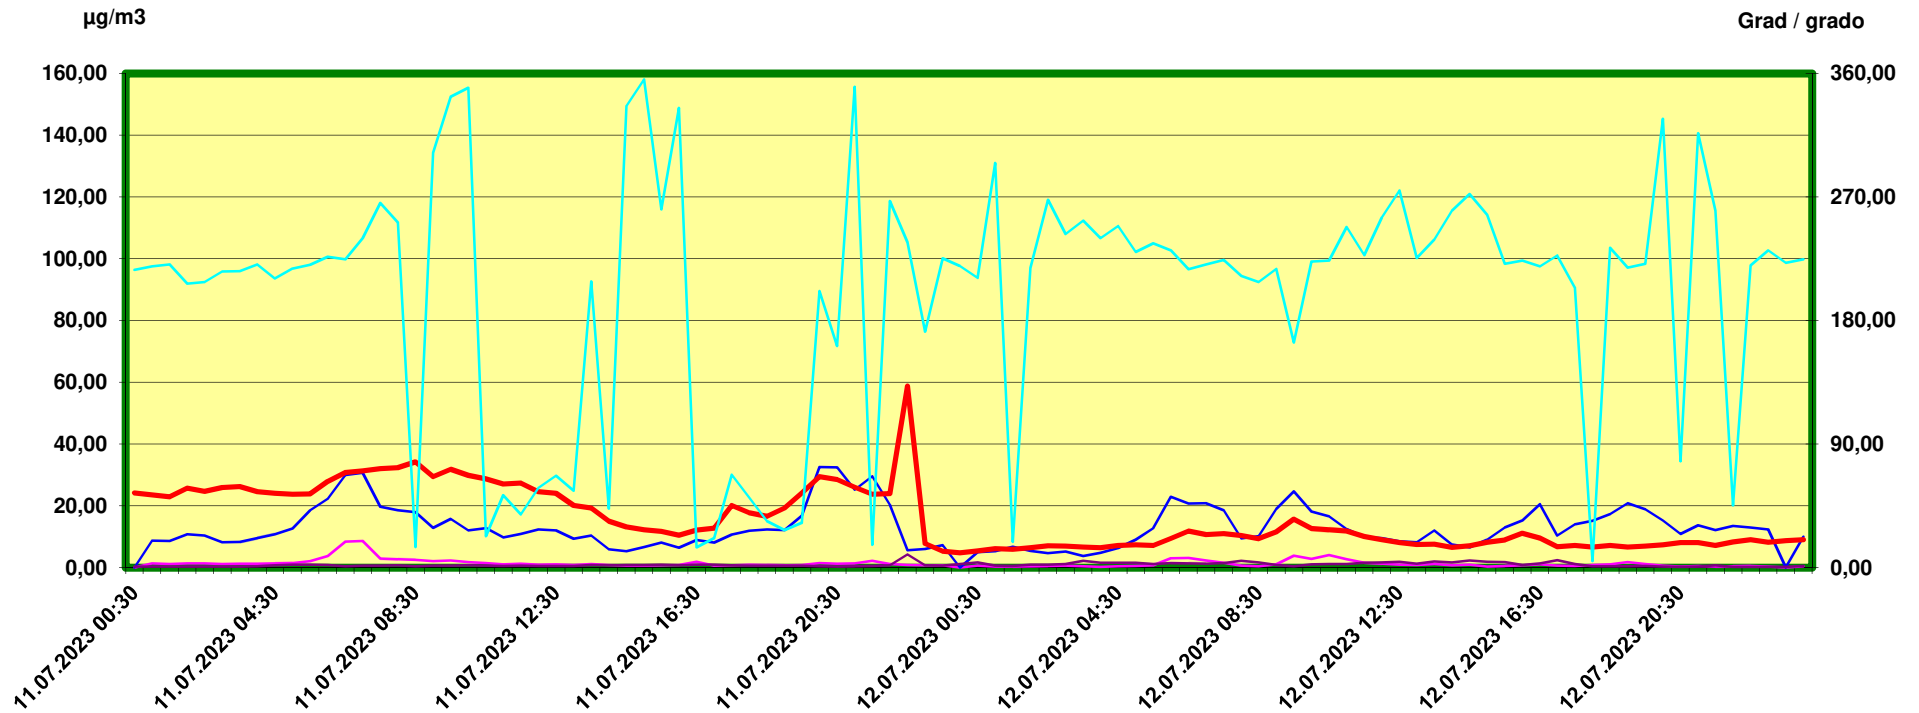

Innsbruck Sillhöhe

Zeitraum / Periodo di tempo: 11-7-2023 00:30 - 12-7-2023 24:00

Unkorrigierte Werte / Valori non corretti