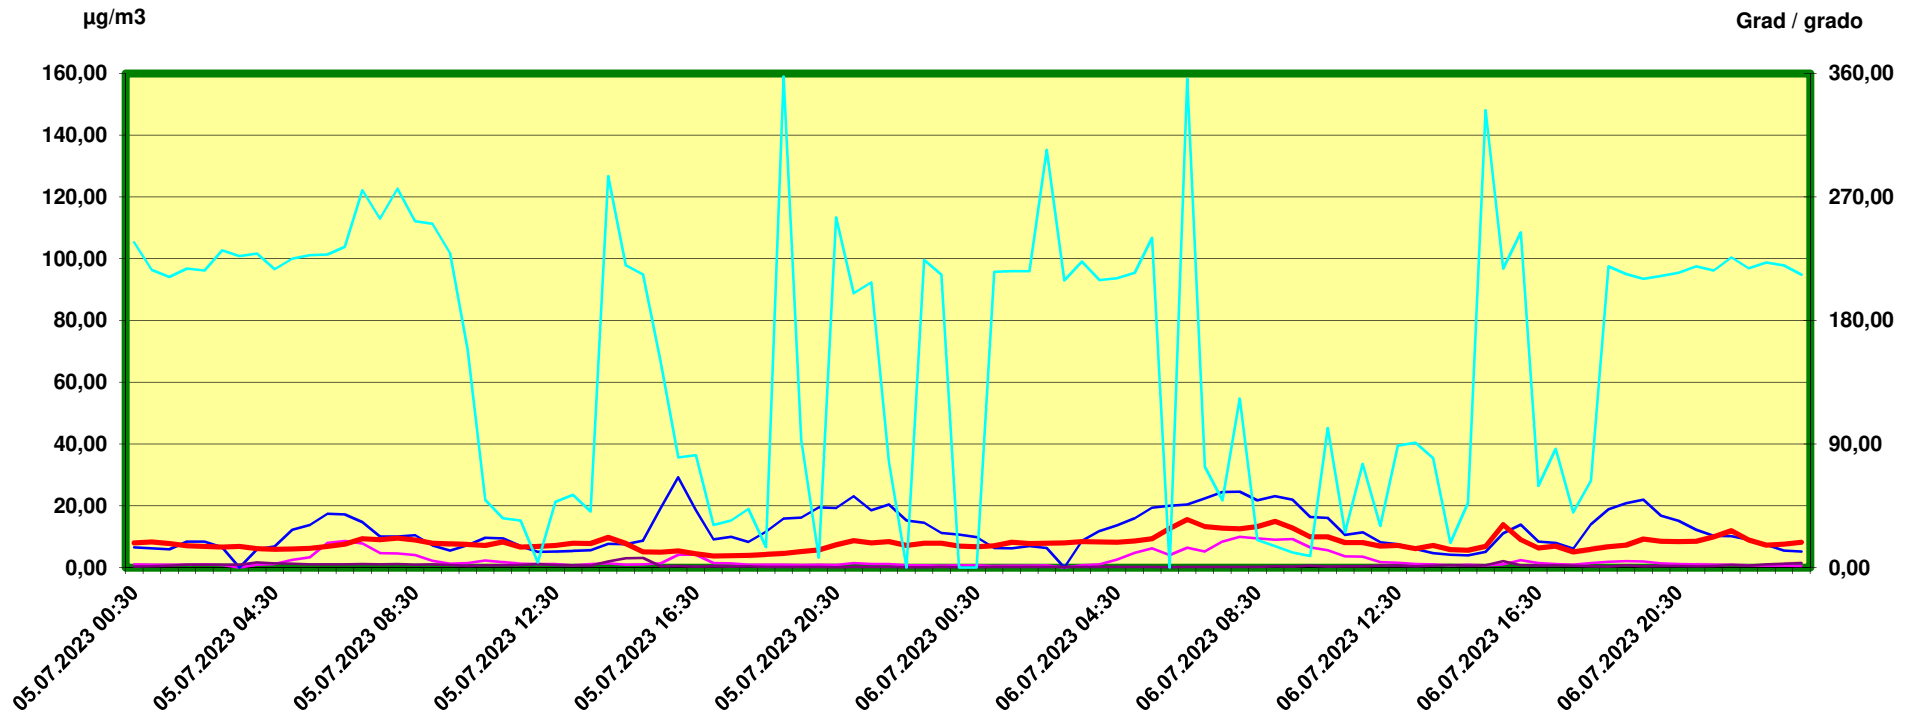

# Innsbruck Sillhöfe

Zeitraum / Periodo di tempo: 5-7-2023 00:30 - 6-7-2023 24:00

Unkorrigierte Werte / Valori non corretti