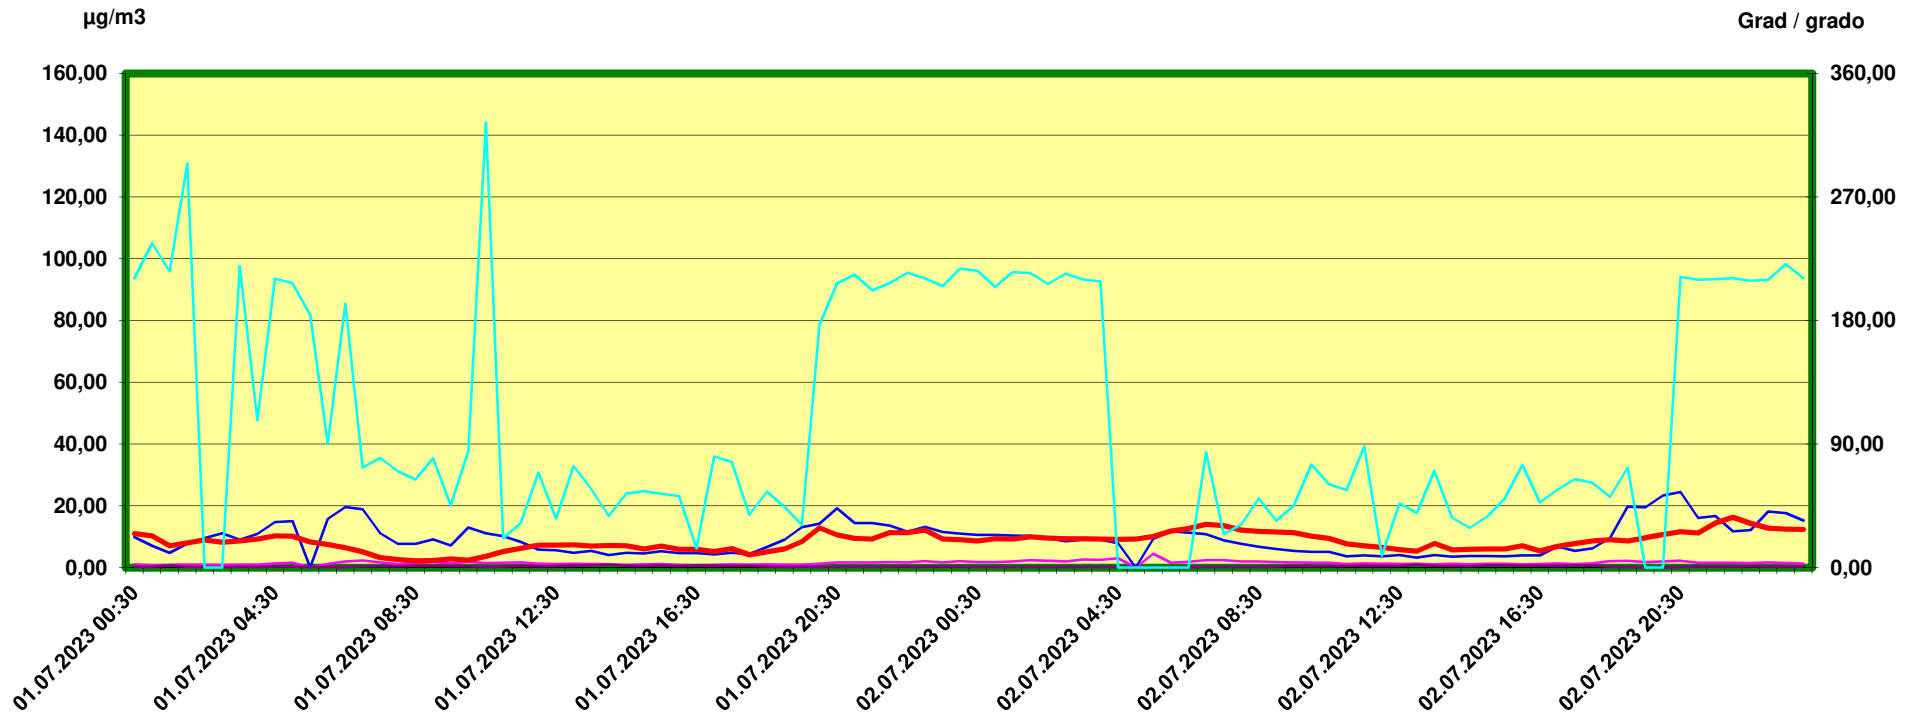

## Innsbruck Sillhöhe

Zeitraum / Periodo di tempo: 1-7-2023 00:30 - 2-7-2023 24:00

Unkorrigierte Werte / Valori non corretti