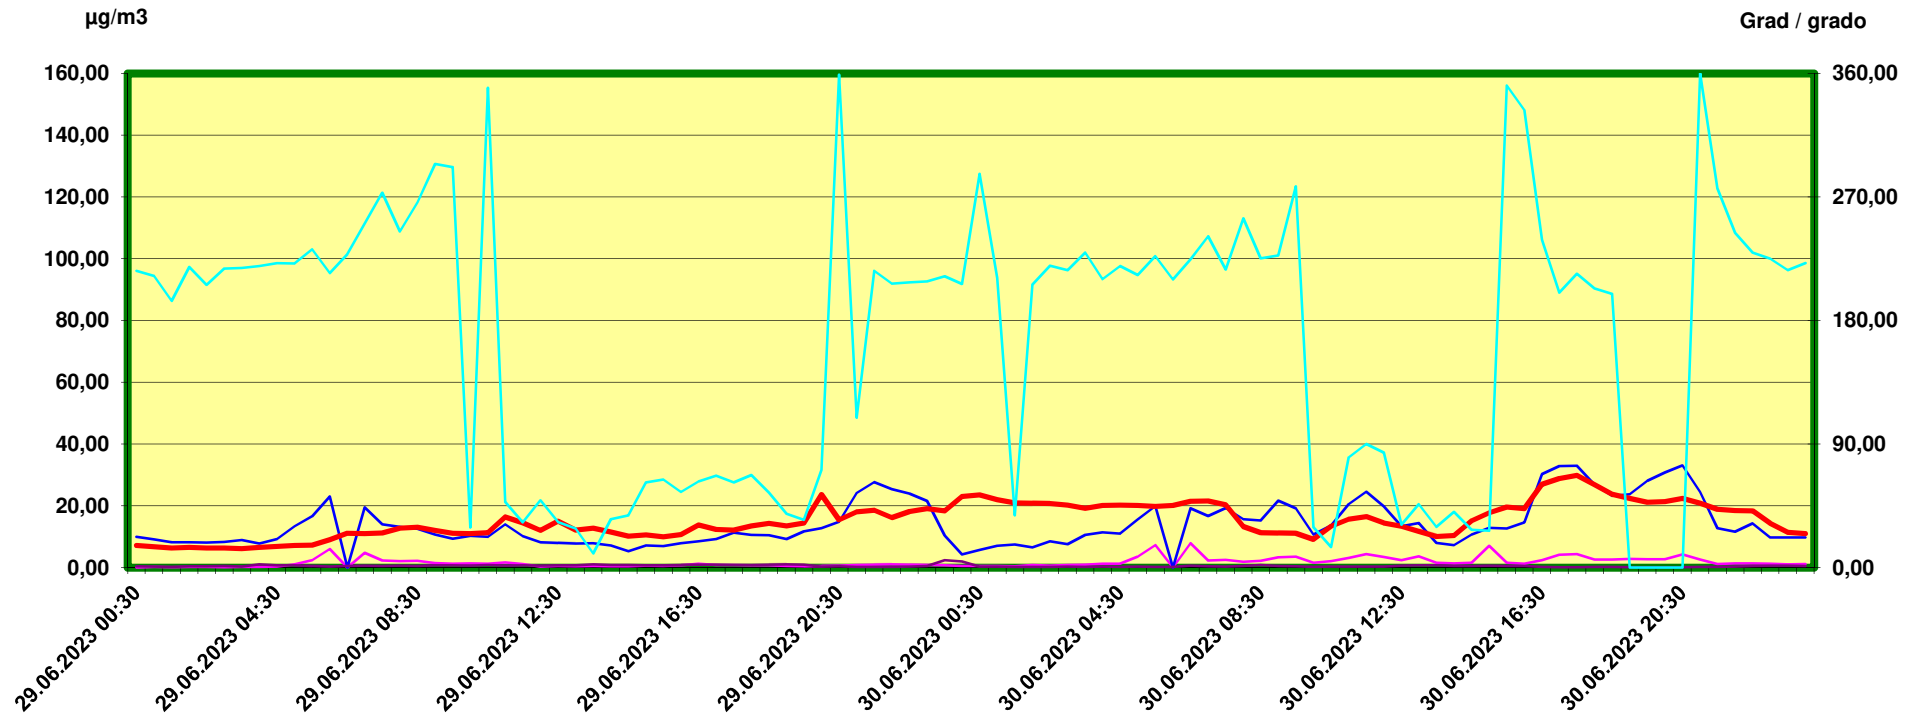

Innsbruck Sillhöhe

Zeitraum / Periodo di tempo: 29-6-2023 00:30 - 30-7-2023 24:00

Unkorrigierte Werte / Valori non corretti