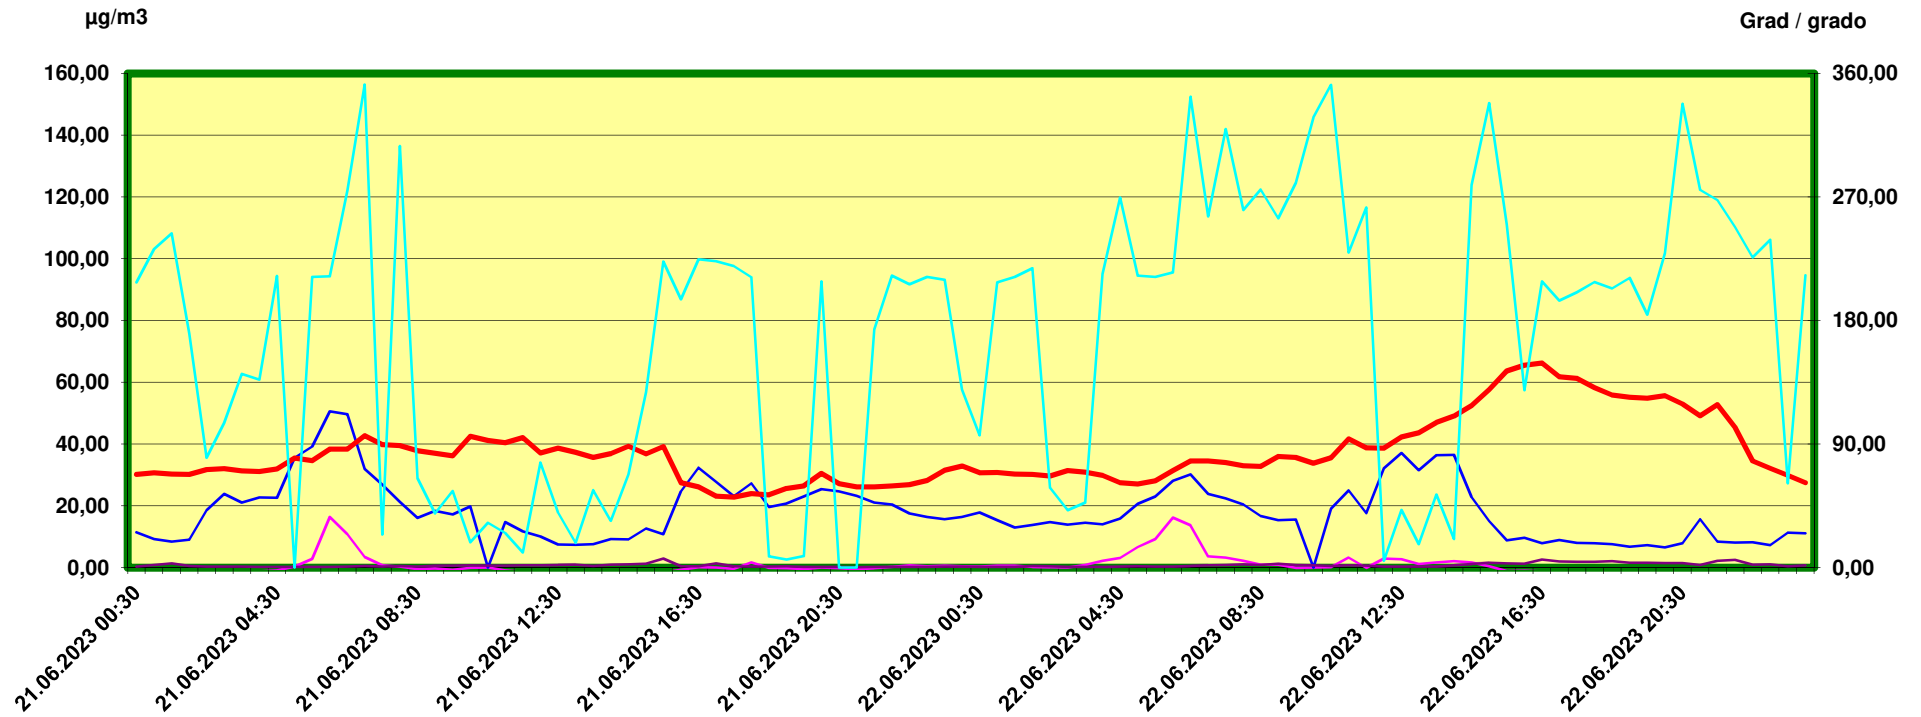

Innsbruck Sillhöhe

Zeitraum / Periodo di tempo: 21-6-2023 00:30 - 22-6-2023 24:00

Unkorrigierte Werte / Valori non corretti