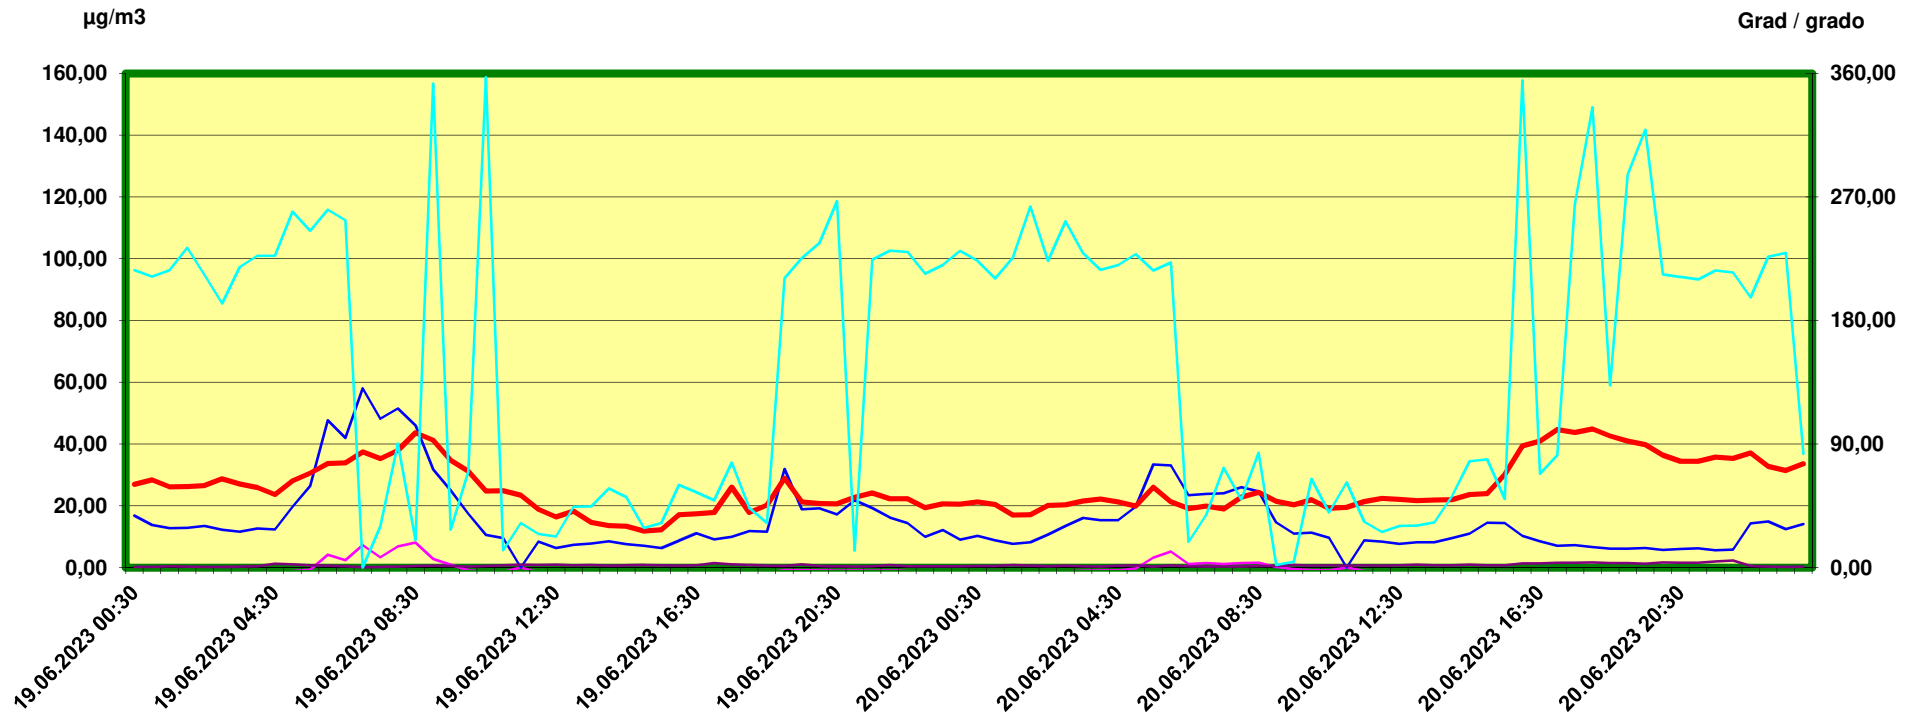

Innsbruck Sillhöhe

Zeitraum / Periodo di tempo: 19-6-2023 00:30 - 20-6-2023 24:00

Unkorrigierte Werte / Valori non corretti