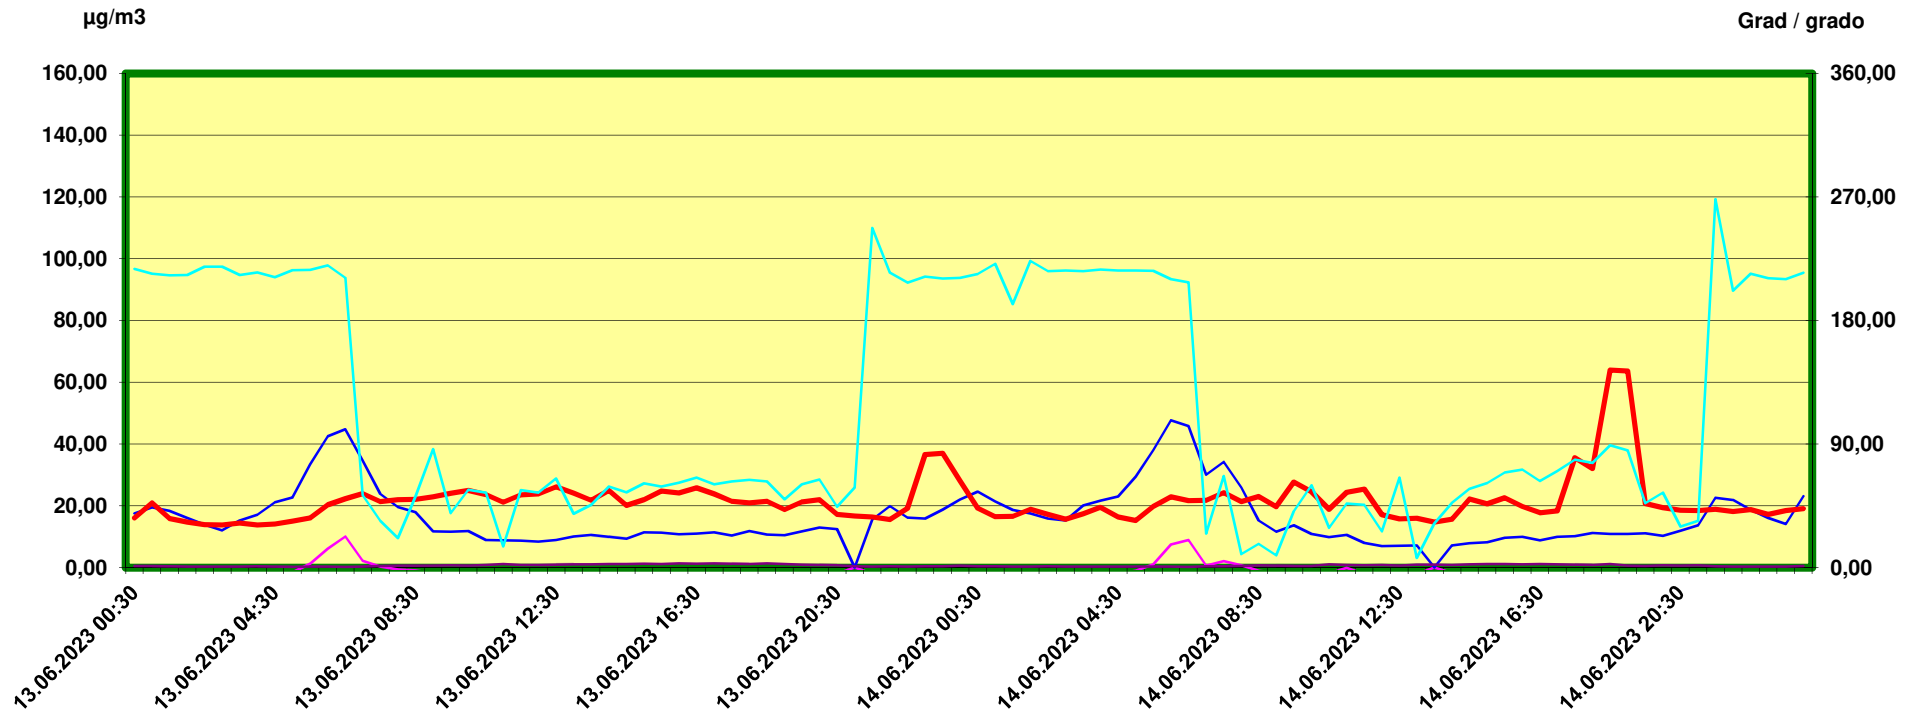

Innsbruck Sillhöhe

Zeitraum / Periodo di tempo: 13-6-2023 00:30 - 14-6-2023 24:00

Unkorrigierte Werte / Valori non corretti