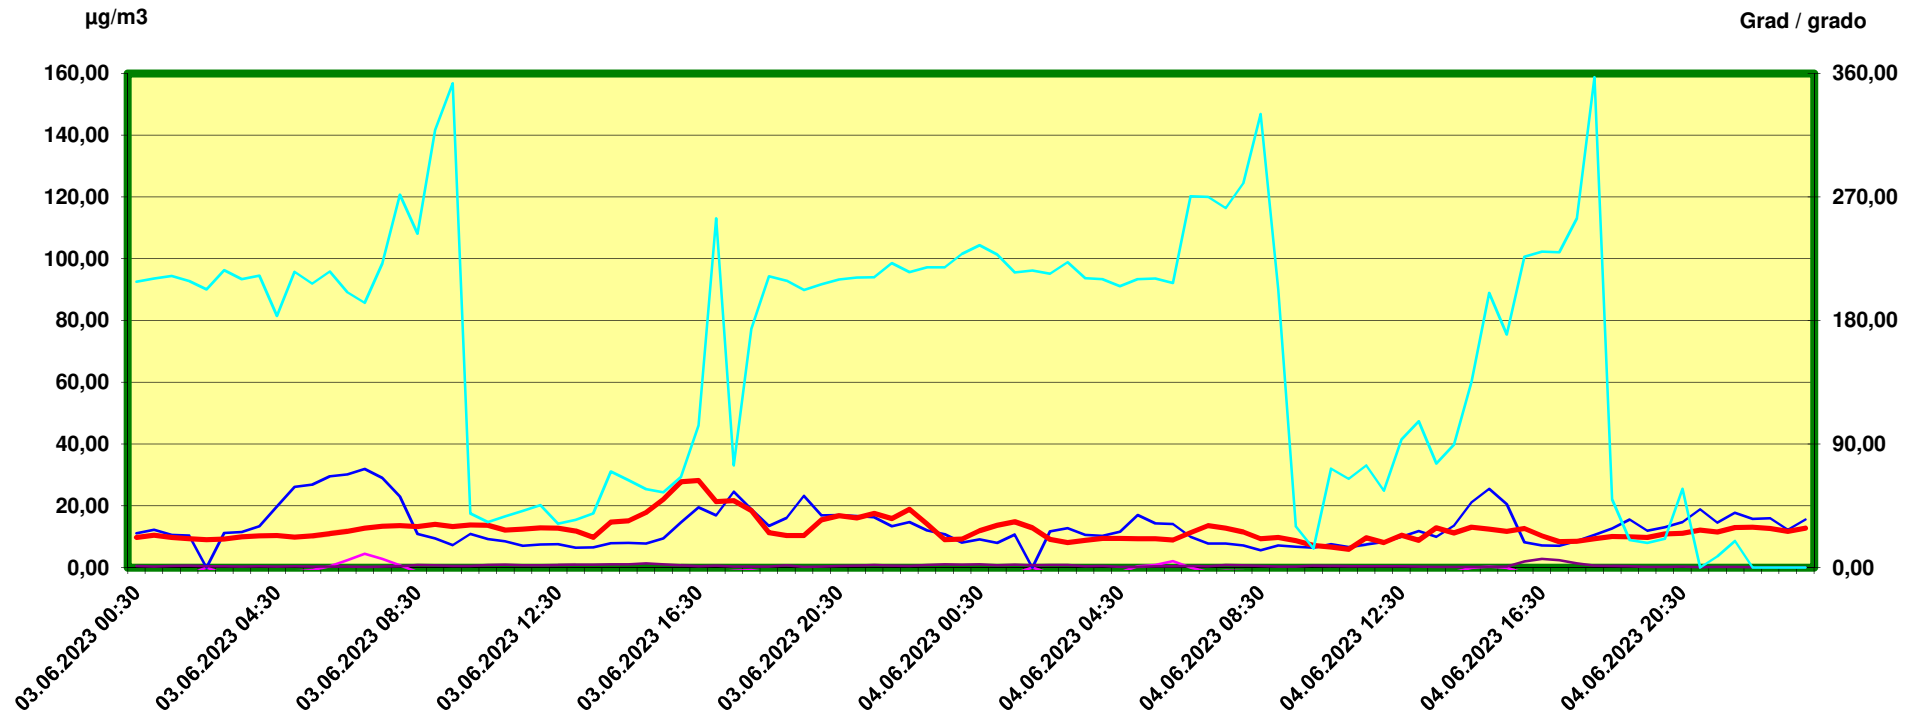

## Innsbruck Sillhöhe

Zeitraum / Periodo di tempo: 3-6-2023 00:30 - 4-6-2023 24:00

Unkorrigierte Werte / Valori non corretti