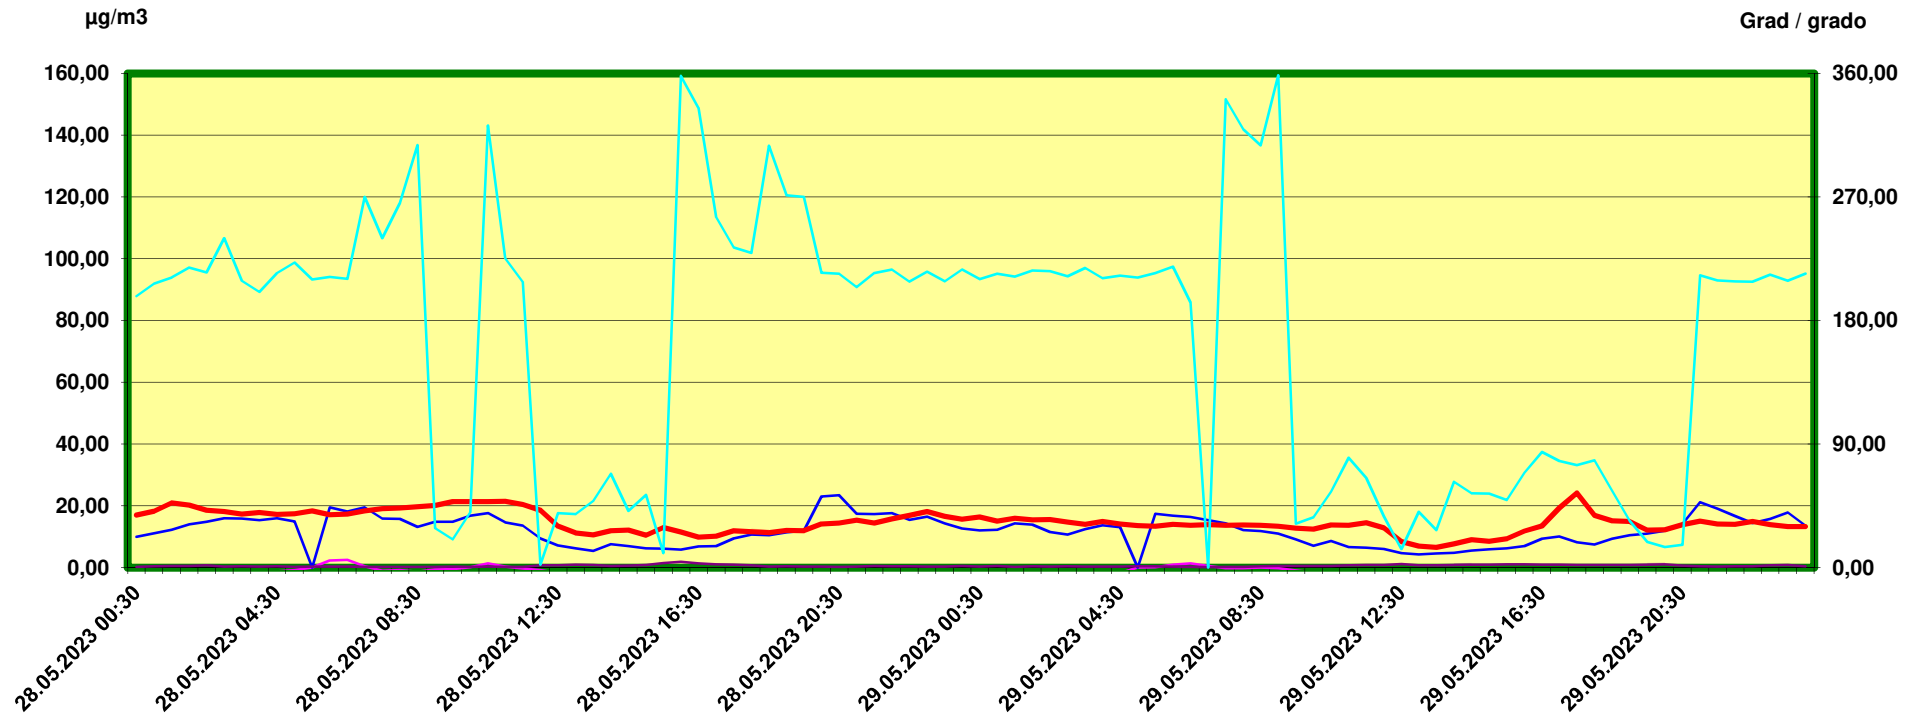

Innsbruck Sillhöhe

Zeitraum / Periodo di tempo: 28-5-2023 00:30 - 29-5-2023 24:00

Unkorrigierte Werte / Valori non corretti