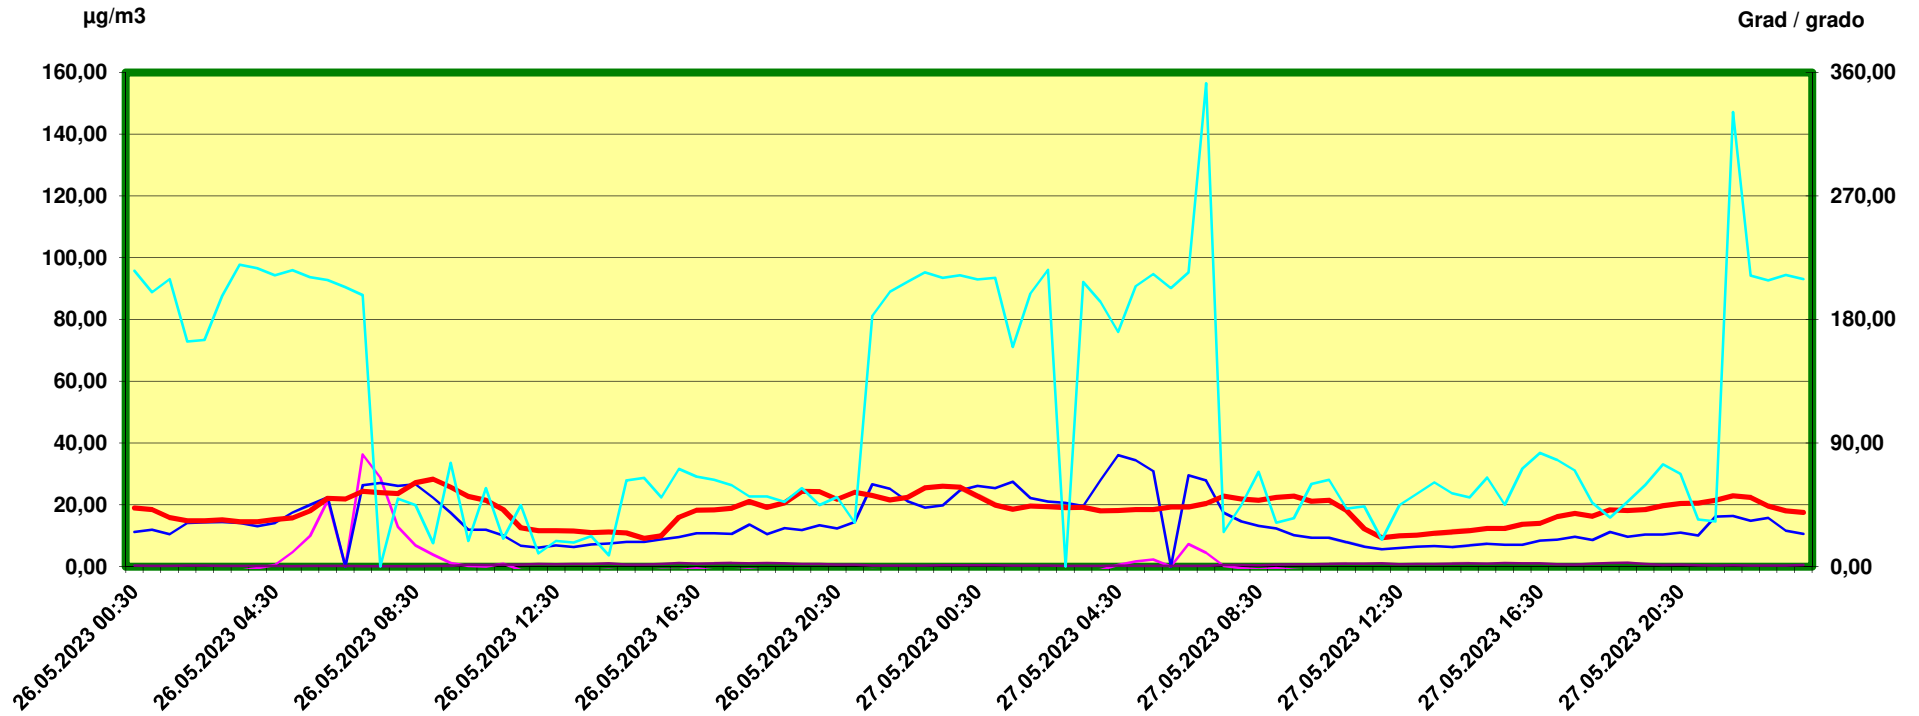

Innsbruck Sillhöhe

Zeitraum / Periodo di tempo: 26-5-2023 00:30 - 27-5-2023 24:00

Unkorrigierte Werte / Valori non corretti