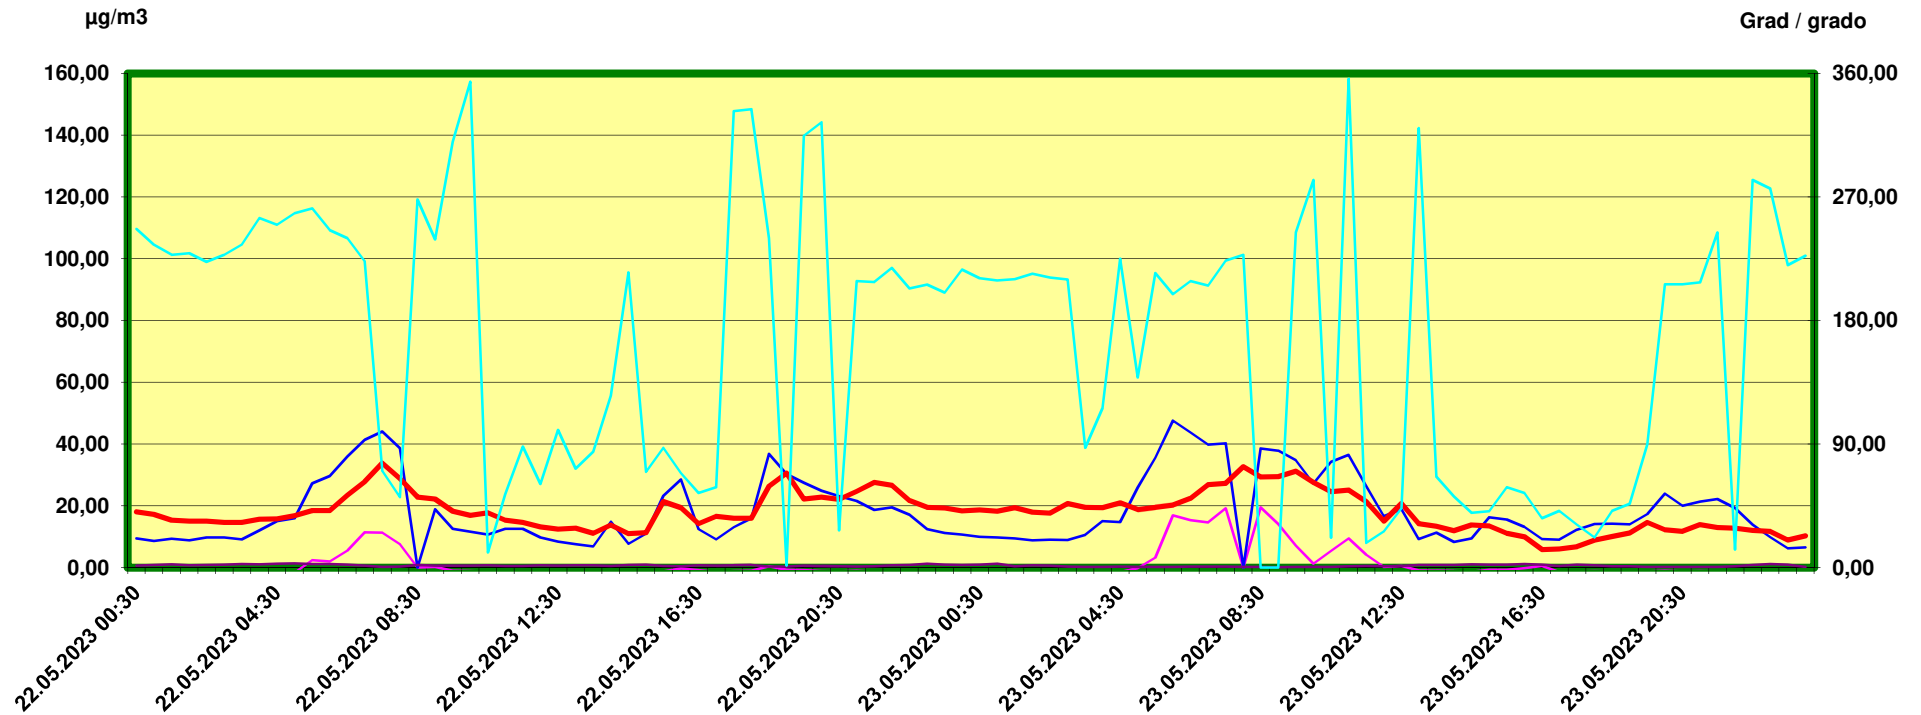

Innsbruck Sillhöhe

Zeitraum / Periodo di tempo: 22-5-2023 00:30 - 23-5-2023 24:00

Unkorrigierte Werte / Valori non corretti