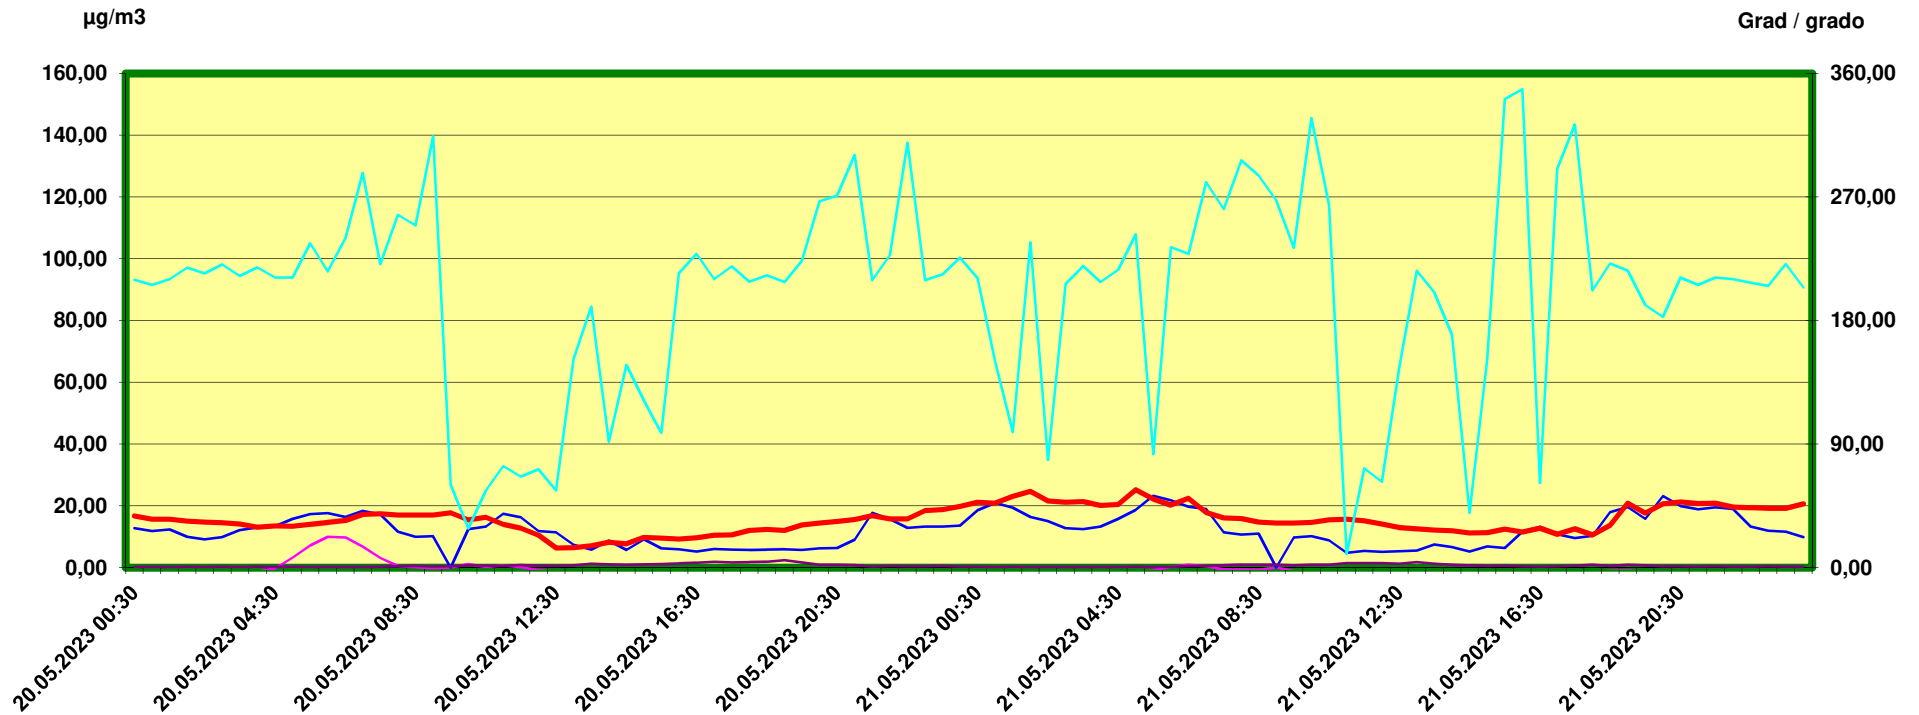

Innsbruck Sillhöhe

Zeitraum / Periodo di tempo: 20-5-2023 00:30 - 21-5-2023 24:00

Unkorrigierte Werte / Valori non corretti