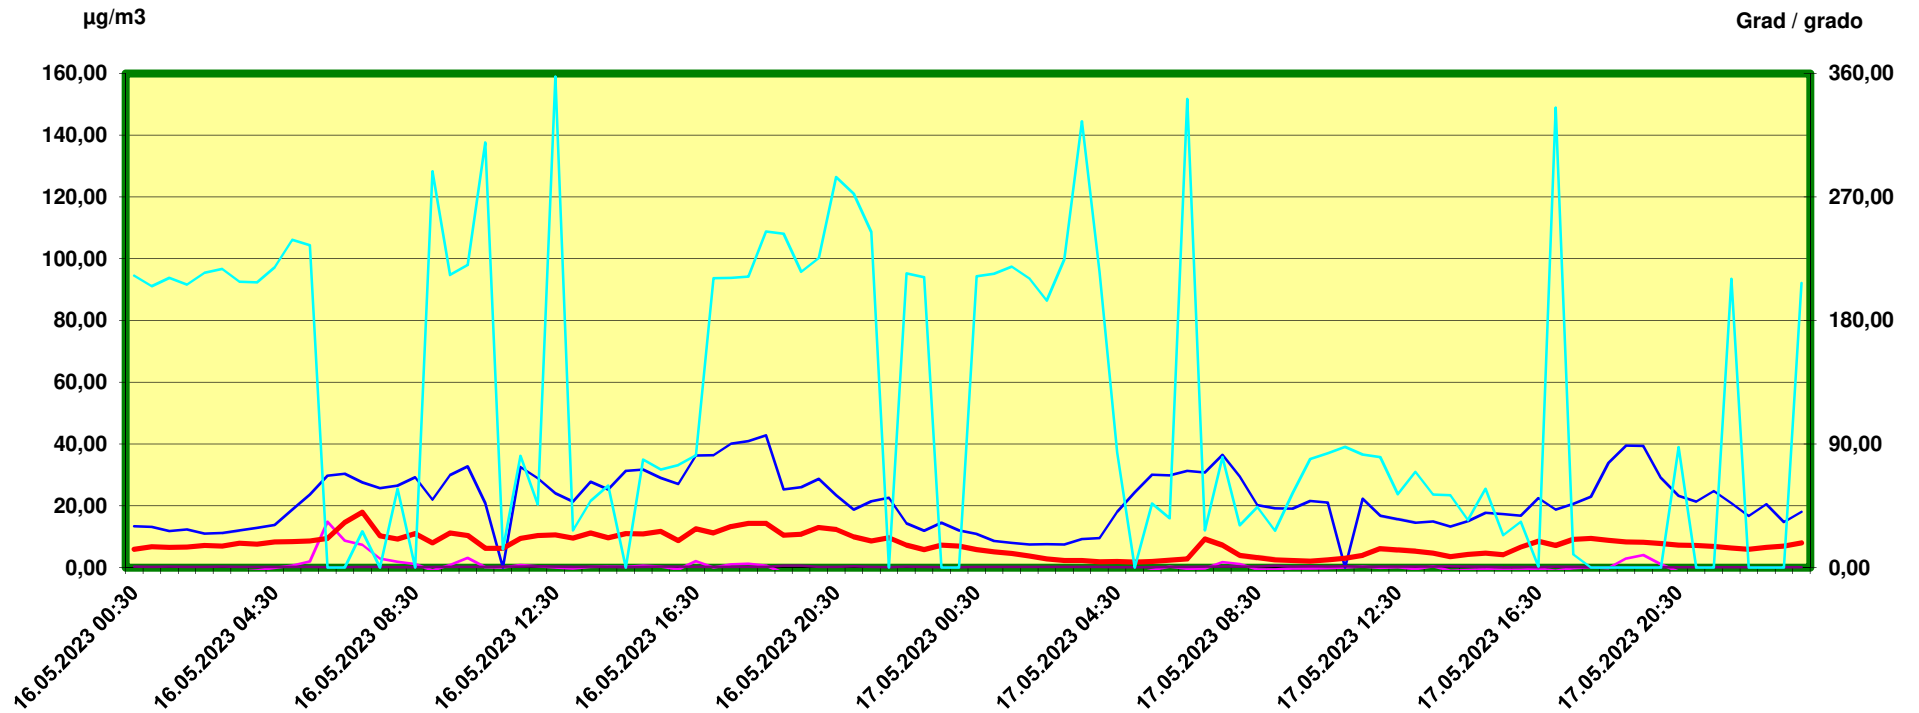

# Innsbruck Sillhöhe

Zeitraum / Periodo di tempo: 16-5-2023 00:30 - 17-5-2023 24:00

Unkorrigierte Werte / Valori non corretti